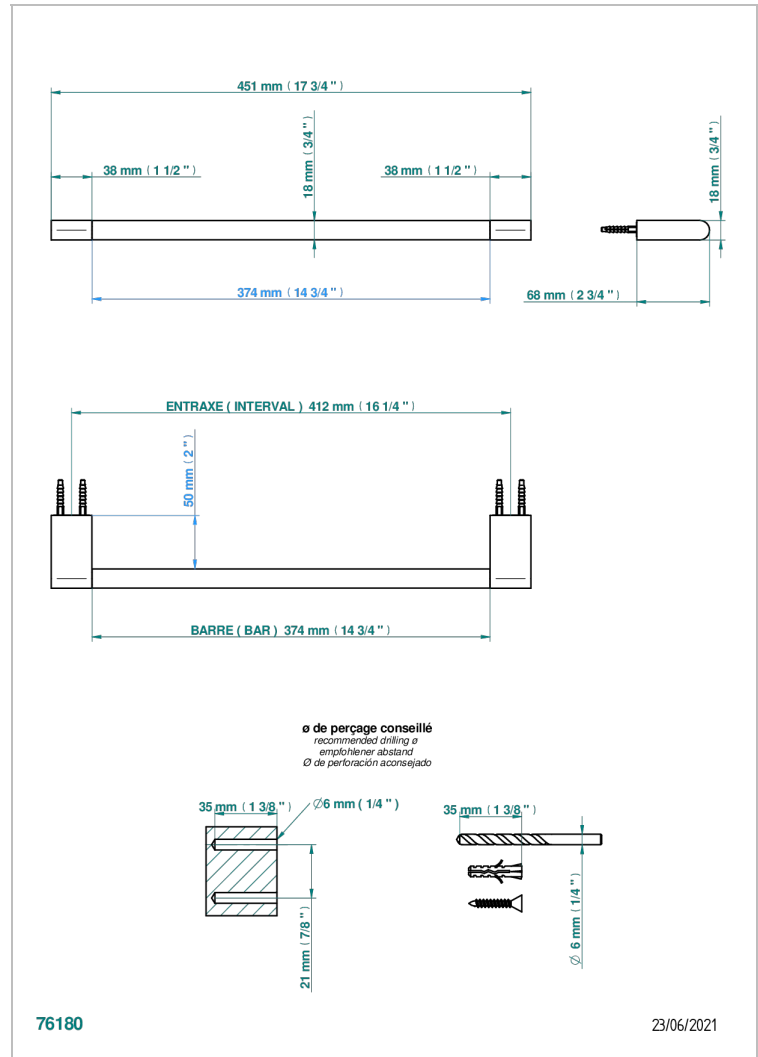

# ICON-X CARBONE OR

U7S-514/45

Porte-serviette 1 barre fixe long. 450 mm

THG<sup>®</sup>  
PARIS

## CARACTÉRISTIQUES

- Icon-x carbone or
- Porte-serviette 1 barre fixe long. 450 mm