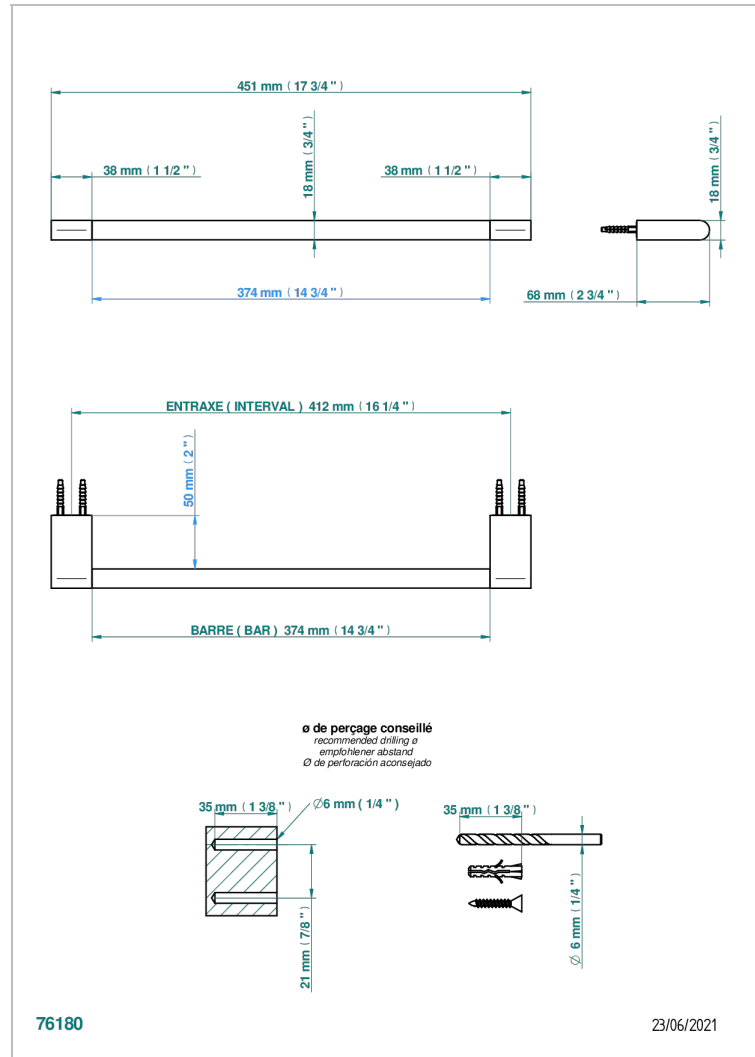

ICON-X CARBONE OR

U7S-514/45

Porte-serviette 1 barre fixe long. 450 mm

THG[®]
PARIS

CARACTÉRISTIQUES

- Icon-x carbone or
- Porte-serviette 1 barre fixe long. 450 mm

FINITIONS DISPONIBLES

Chromé - A02
Chromé mat - C02
Doré brillant - F01
Doré mat - F07
Nickel brillant - B01
Nickel mat - C01