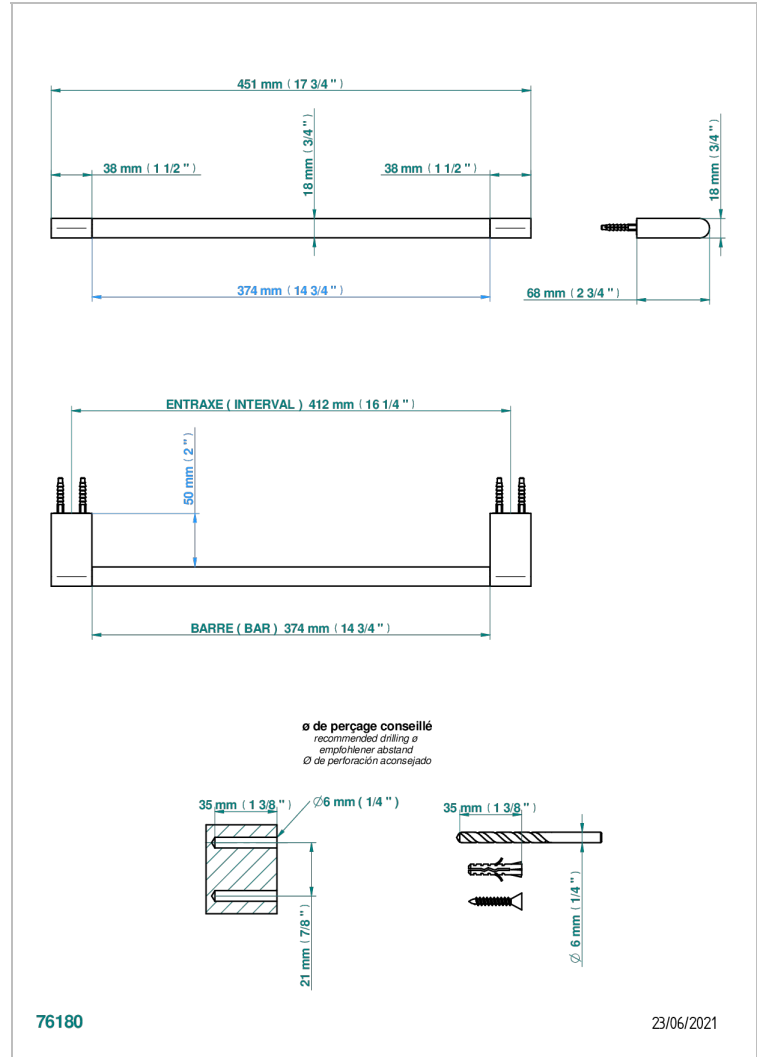

ICON-X TITANE A MANETTES

U7M-514/45

Porte-serviette 1 barre fixe long. 450 mm

THG[®]
PARIS

CARACTÉRISTIQUES

- Icon-x titane à manettes
- Porte-serviette 1 barre fixe long. 450 mm

FINITIONS DISPONIBLES

Chromé - A02
Chromé mat - C02
Doré brillant - F01
Doré mat - F07
Nickel brillant - B01
Nickel mat - C01