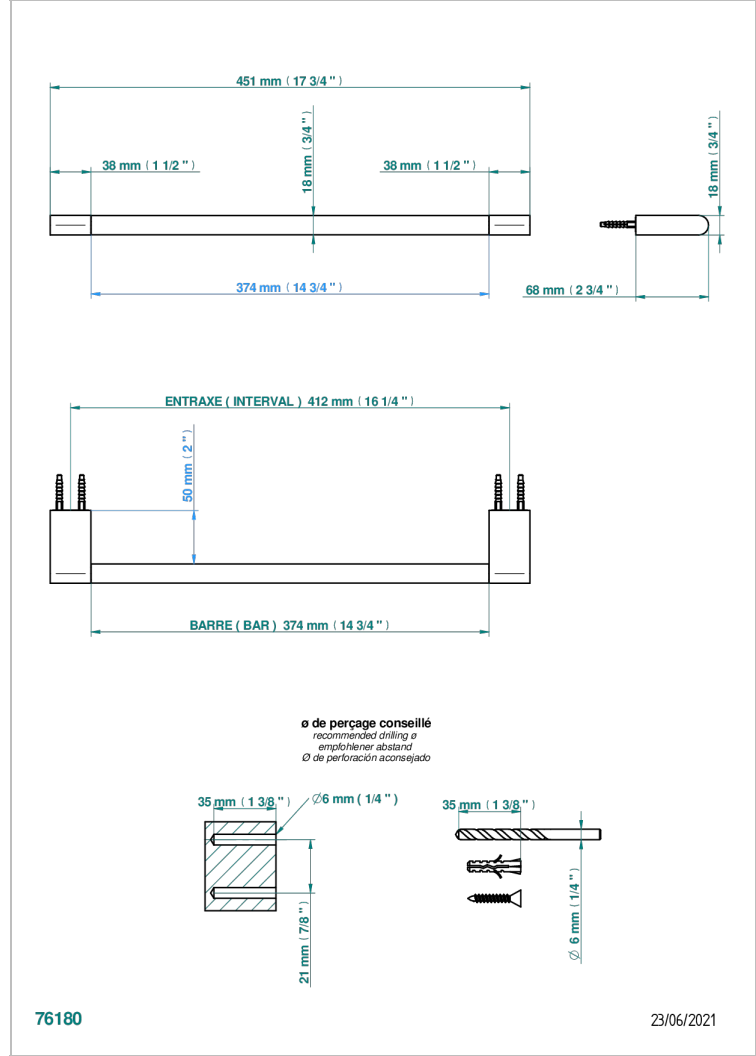

# ICON-X TITANE A MANETTES

U7M-514/45

Porte-serviette 1 barre fixe long. 450 mm

THG<sup>®</sup>  
PARIS

## CARACTÉRISTIQUES

- Icon-x titane à manettes
- Porte-serviette 1 barre fixe long. 450 mm