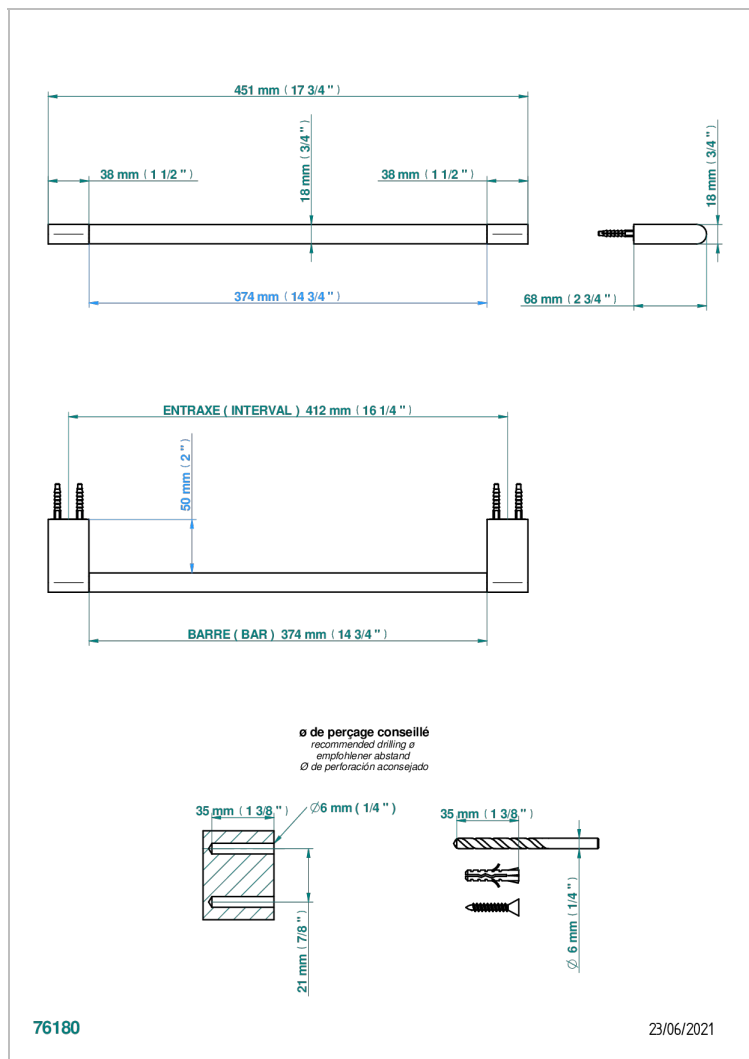

# ICON-X TITANIUM WITH LEVER

U7M-514/45

Полотенцедержатель одинарный - фиксированная рейка 45 см

THG<sup>®</sup>  
PARIS

## ХАРАКТЕРИСТИКИ

- Icon-X Titanium with lever
- Полотенцедержатель одинарный - фиксированная рейка 45 см