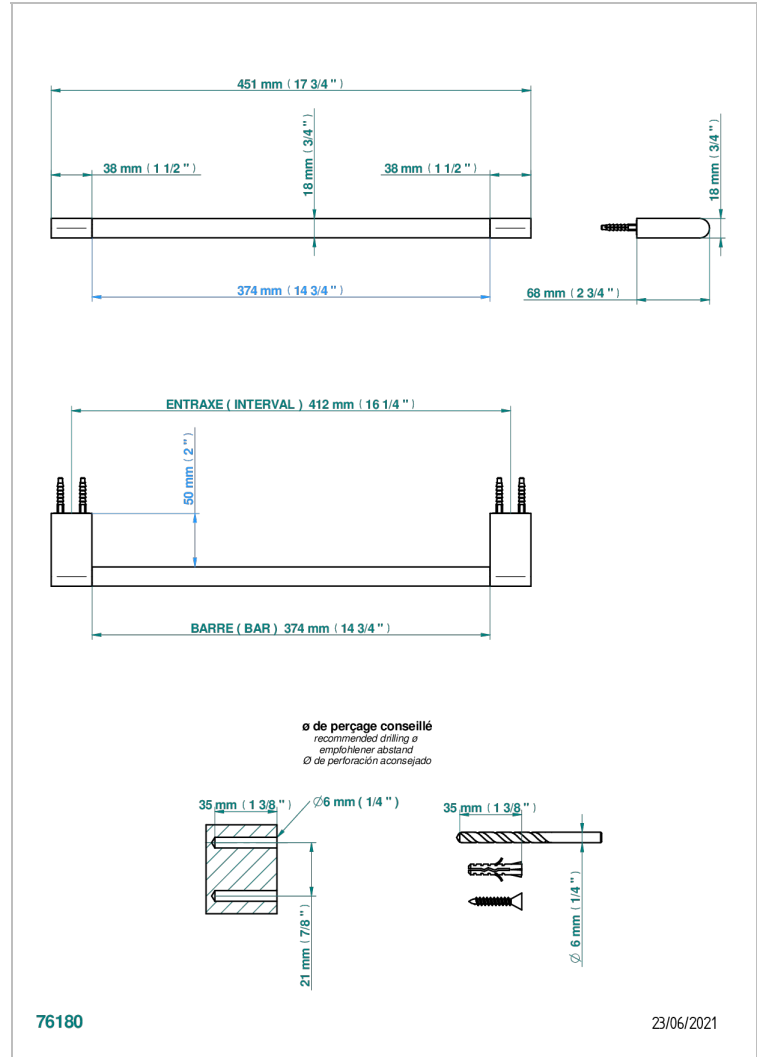

# ICON-X TITANE A MANETTES

U7M-514/45

Porte-serviette 1 barre fixe long. 450 mm

THG<sup>®</sup>  
PARIS

## CARACTÉRISTIQUES

- Icon-x titane à manettes
- Porte-serviette 1 barre fixe long. 450 mm