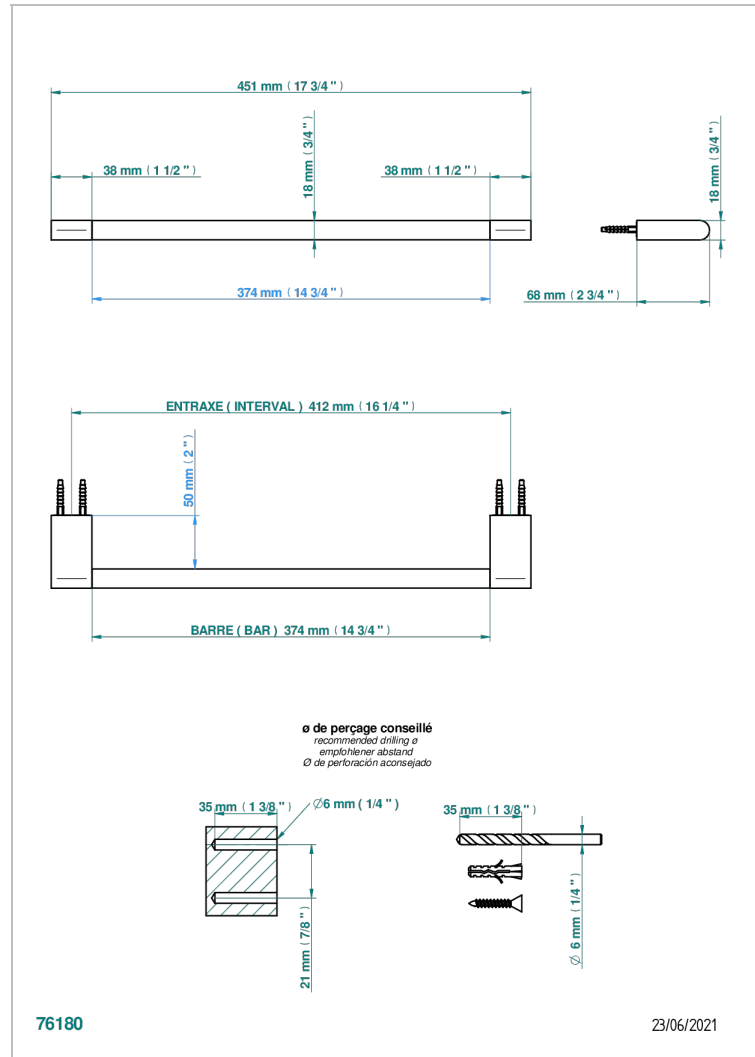

ICON-X TITANE

U7L-514/45

Porte-serviette 1 barre fixe long. 450 mm

THG[®]
PARIS

CARACTÉRISTIQUES

- Icon-x titane
- Porte-serviette 1 barre fixe long. 450 mm

FINITIONS DISPONIBLES

Chromé - A02
Chromé mat - C02
Doré brillant - F01
Doré mat - F07
Nickel brillant - B01
Nickel mat - C01