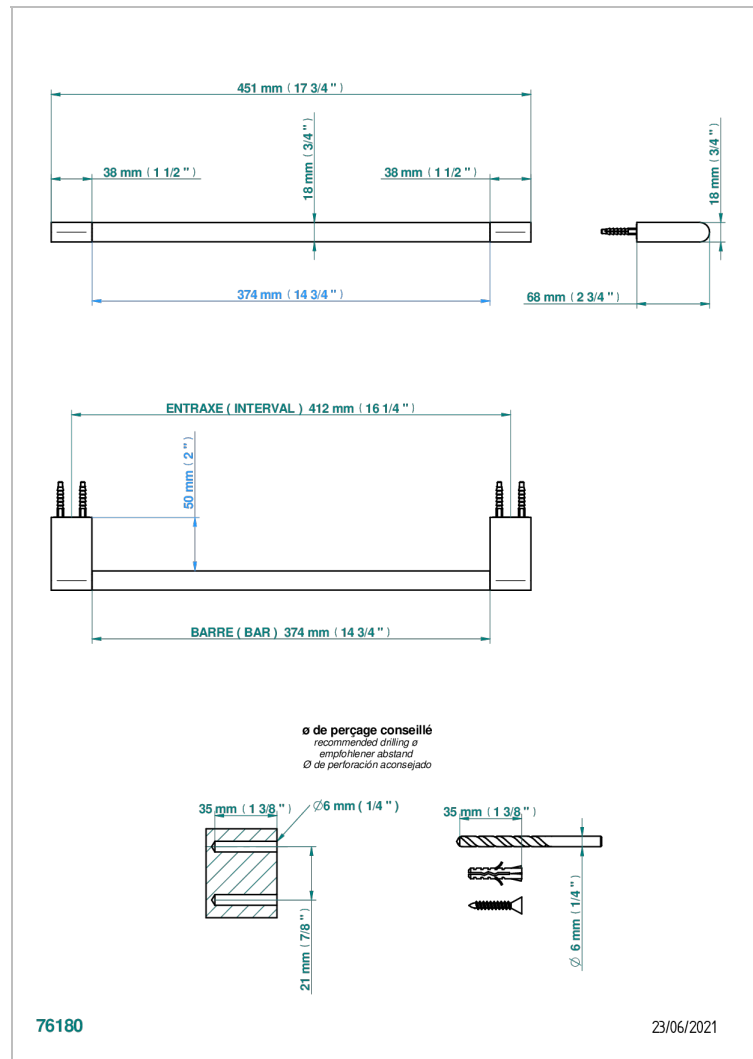

ICON-X TITAN

U7L-514/45

Handtuchstange Länge 450 mm

THG[®]
PARIS

EIGENSCHAFTEN

- Icon-x titan
- Handtuchstange Länge 450 mm

VERFÜGBARE OBERFLÄCHEN

Altnickel - H28
Blassgold - F30
Blassgold matt unlackiert - F31
Chrom - A02
Chrom matt - C02
Gold - F01