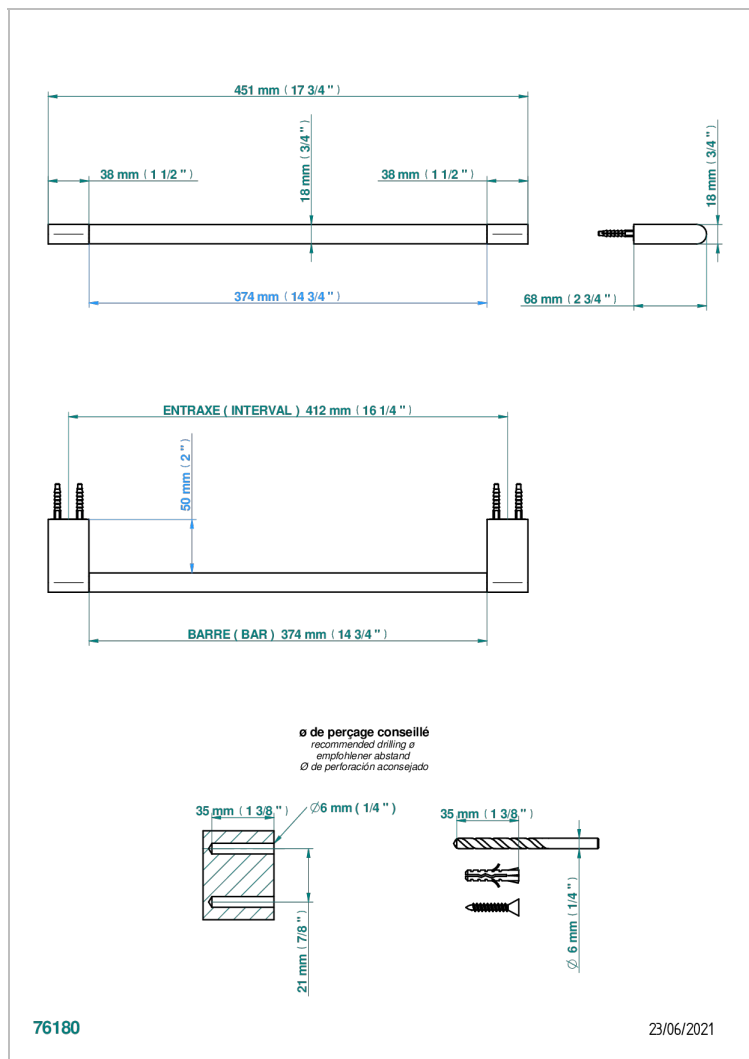

ICON-X TITAN

U7L-514/45

Handtuchstange Länge 450 mm

THG[®]
PARIS

EIGENSCHAFTEN

- Icon-x titan
- Handtuchstange Länge 450 mm

VERFÜGBARE OBERFLÄCHEN

Altnickel - H28
Blassgold - F30
Blassgold matt unlackiert - F31
Chrom - A02
Chrom matt - C02
Gold - F01