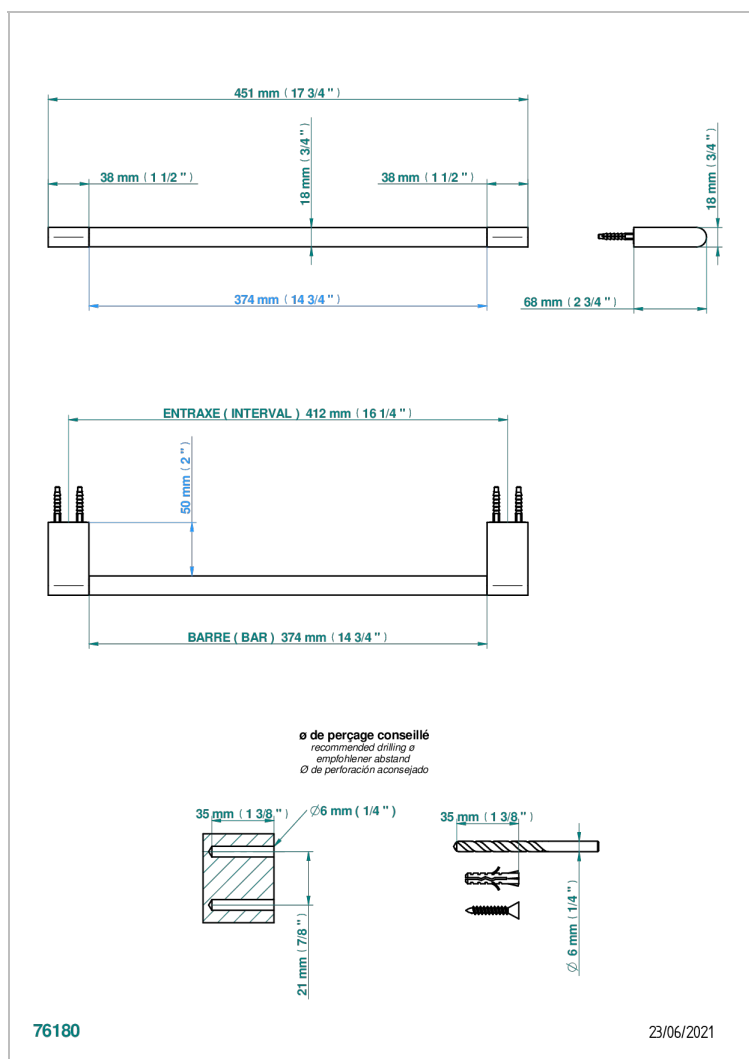

ICON-X INSERTS METAL A MANETTES

U7K-514/45

Porte-serviette 1 barre fixe long. 450 mm

CARACTÉRISTIQUES

- Icon-x inserts métal à manettes
- Porte-serviette 1 barre fixe long. 450 mm

FINITIONS DISPONIBLES

Chromé - A02
Chromé insert doré - GA1
Chromé mat - C02
Doré brillant - F01
Doré mat - F07
Nickel brillant - B01