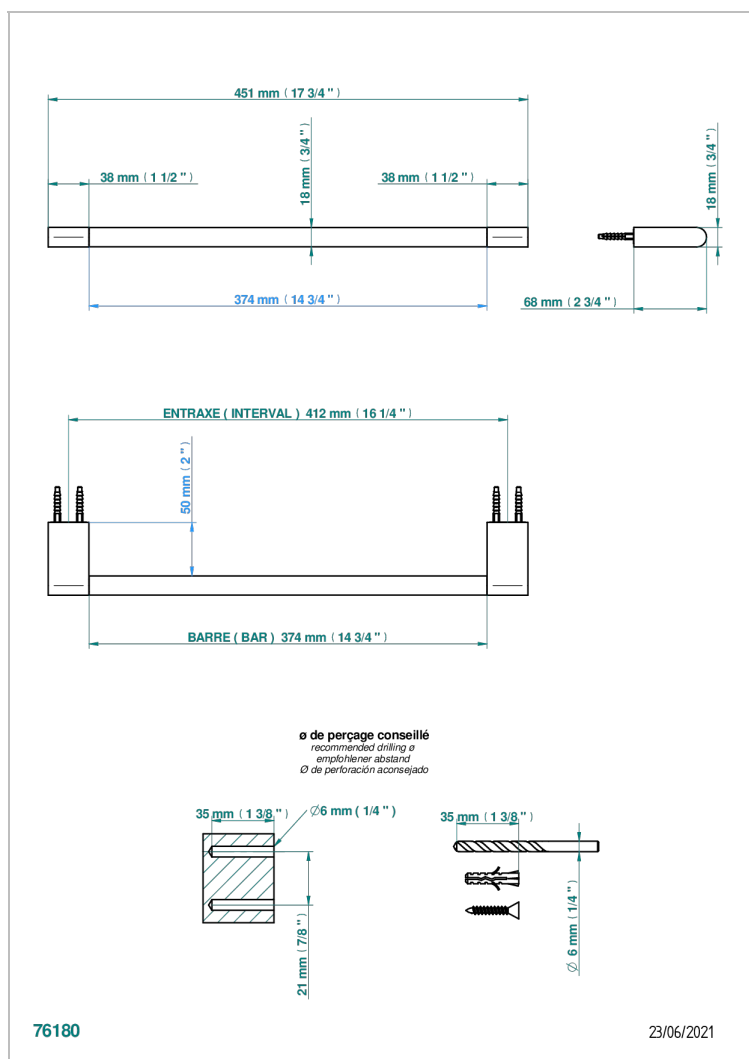

# ICON-X INSERTS METAL A MANETTES

U7K-514/45

Porte-serviette 1 barre fixe long. 450 mm

## CARACTÉRISTIQUES

- Icon-x inserts métal à manettes
- Porte-serviette 1 barre fixe long. 450 mm