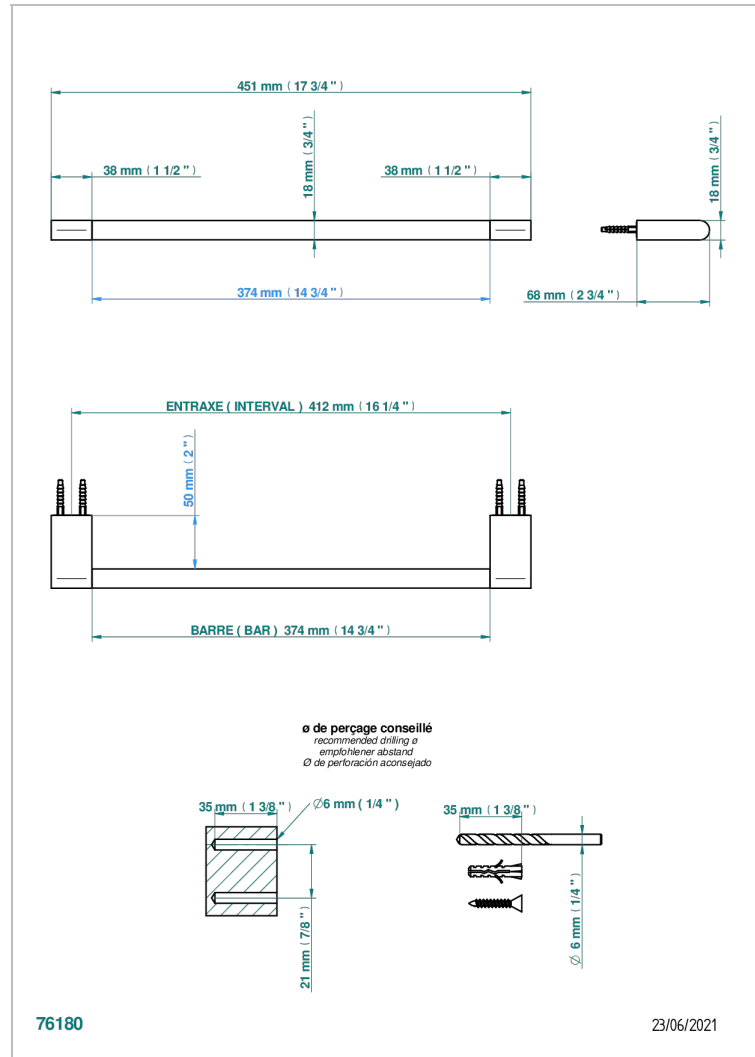

ICON-X METALLEINLAGE MIT HEBEL

U7K-514/45

Handtuchstange Länge 450 mm

THG[®]
PARIS

EIGENSCHAFTEN

- Icon-x metalleinlage mit hebel
- Handtuchstange Länge 450 mm

VERFÜGBARE OBERFLÄCHEN

Altnickel - H28
Blassgold - F30
Blassgold matt unlackiert - F31
Chrom - A02
Chrom matt - C02
Gold - F01