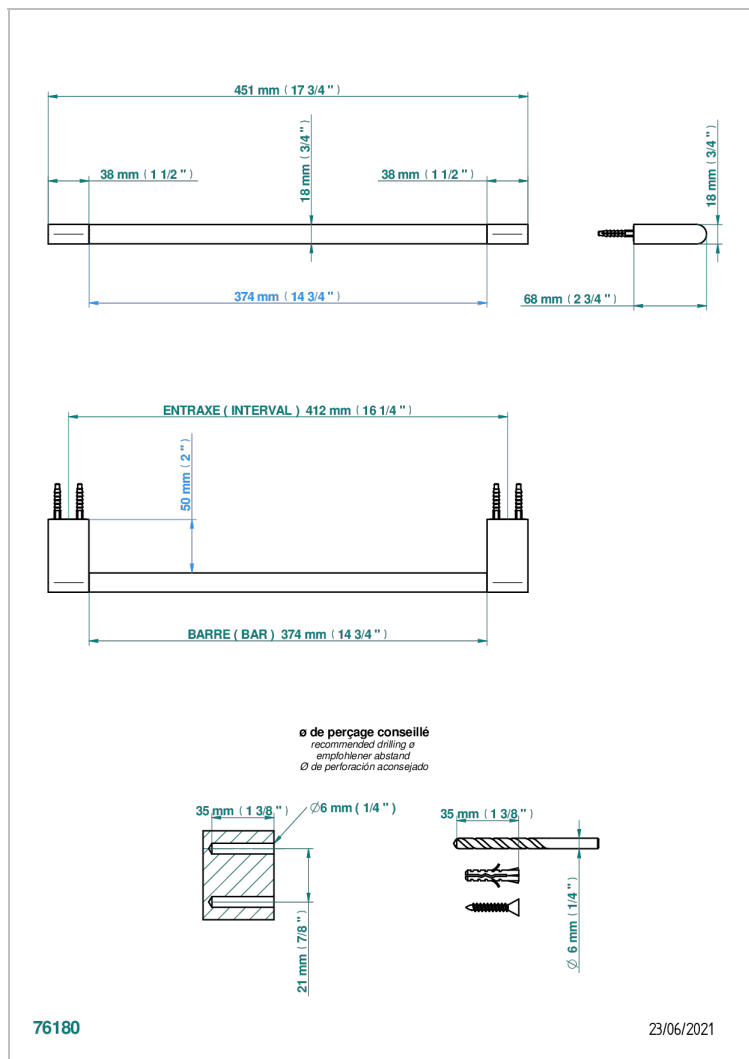

ICON-X METAL INLAYS WITH LEVER

U7K-514/45

单杆固定毛巾架 长450毫米

特色

- Icon-X Metal inlays with lever
- 单杆固定毛巾架 长450毫米

可选饰面

Black ceram - D30
Blush PVD - H62
Graphite PVD - H64
Matt Umber PVD - H67
Matt blush PVD - H60
Matt graphite PVD - H65