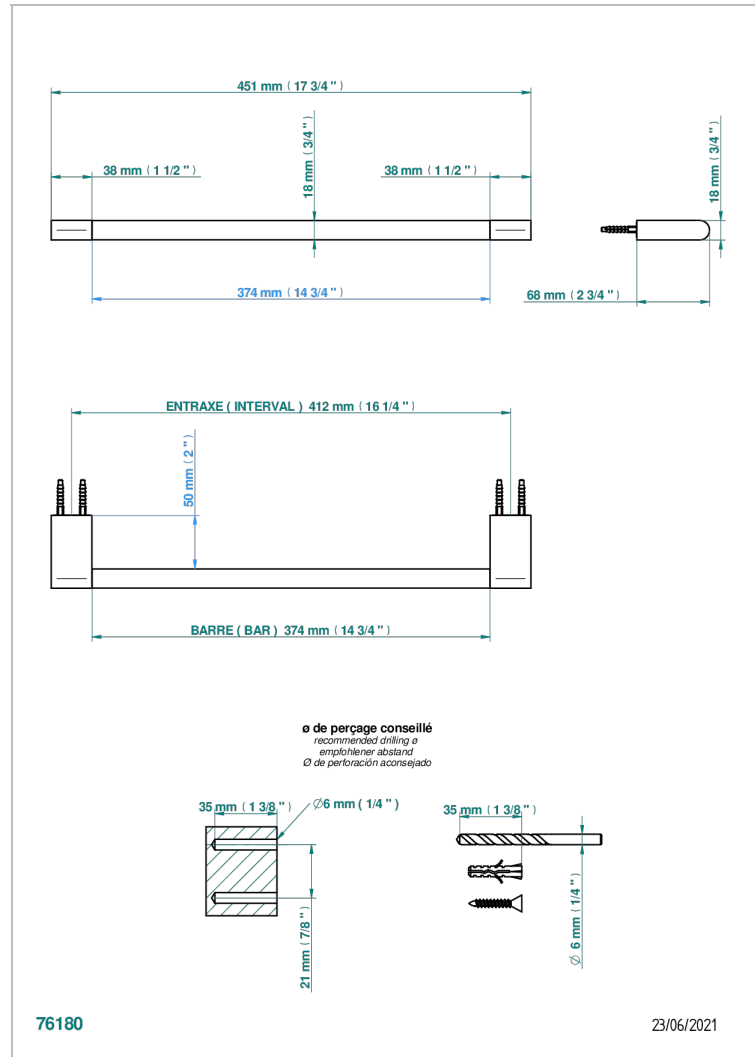

ICON-X METALLEINLAGE

U7J-514/45

Handtuchstange Länge 450 mm

THG[®]
PARIS

EIGENSCHAFTEN

- Icon-x metalleinlage
- Handtuchstange Länge 450 mm

VERFÜGBARE OBERFLÄCHEN

Altnickel - H28
Blassgold - F30
Blassgold matt unlackiert - F31
Chrom - A02
Chrom matt - C02
Gold - F01