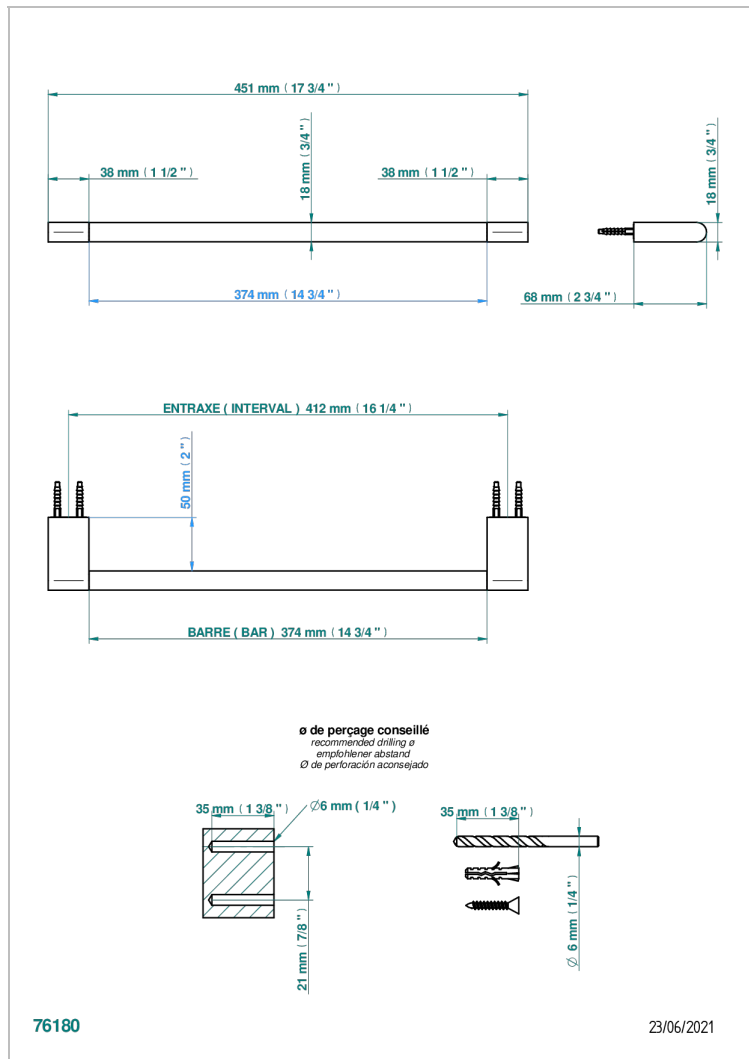

ICON-X METAL INLAYS

U7J-514/45

Полотенцедержатель одинарный - фиксированная рейка 45 см

ХАРАКТЕРИСТИКИ

- Icon-X Metal inlays
- Полотенцедержатель одинарный - фиксированная рейка 45 см

ДОСТУПНЫЕ ВАРИАНТЫ ПОКРЫТИЙ