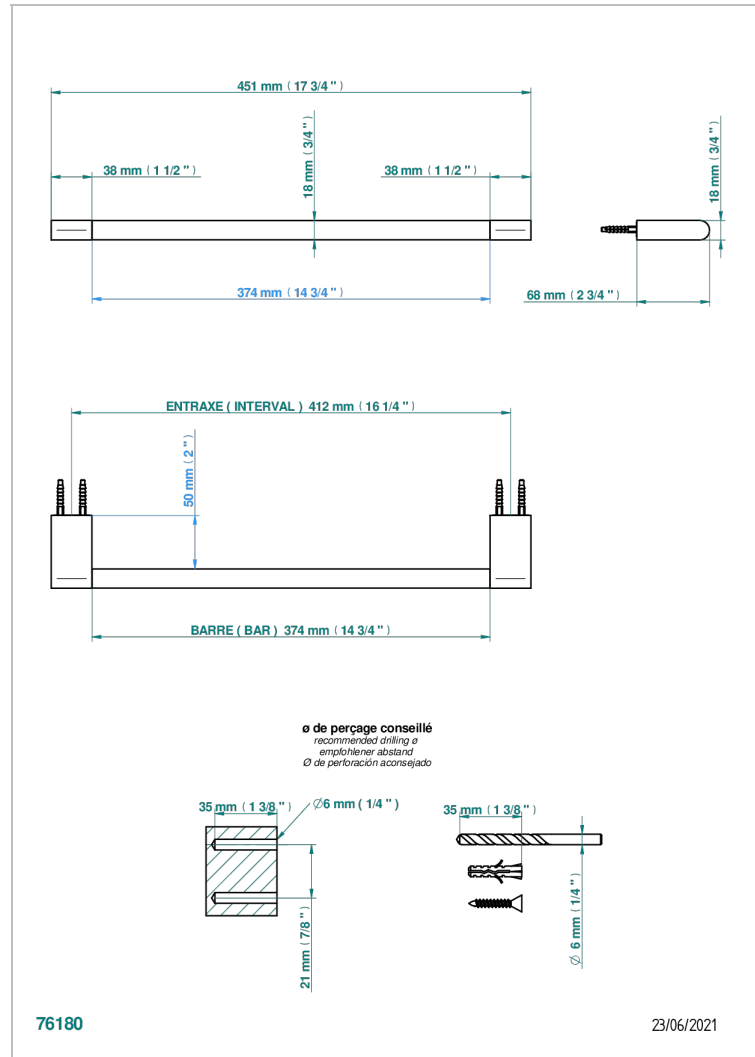

ICON-X INSERTS METAL

U7J-514/45

Porte-serviette 1 barre fixe long. 450 mm

THG[®]
PARIS

CARACTÉRISTIQUES

- Icon-x inserts métal
- Porte-serviette 1 barre fixe long. 450 mm

FINITIONS DISPONIBLES

Chromé - A02
Chromé insert doré - GA1
Chromé mat - C02
Doré brillant - F01
Doré mat - F07
Nickel brillant - B01