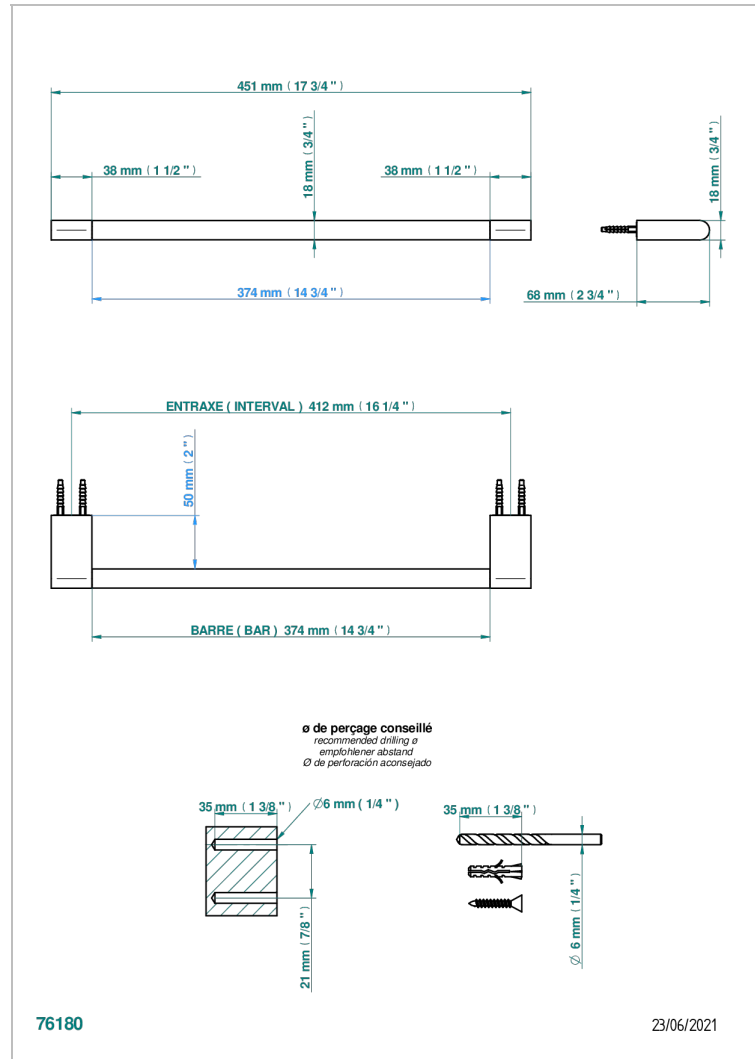

ICON-X METALLEINLAGE

U7J-514/45

Handtuchstange Länge 450 mm

THG[®]
PARIS

EIGENSCHAFTEN

- Icon-x metalleinlage
- Handtuchstange Länge 450 mm

VERFÜGBARE OBERFLÄCHEN

Altnickel - H28
Blassgold - F30
Blassgold matt unlackiert - F31
Chrom - A02
Chrom matt - C02
Gold - F01