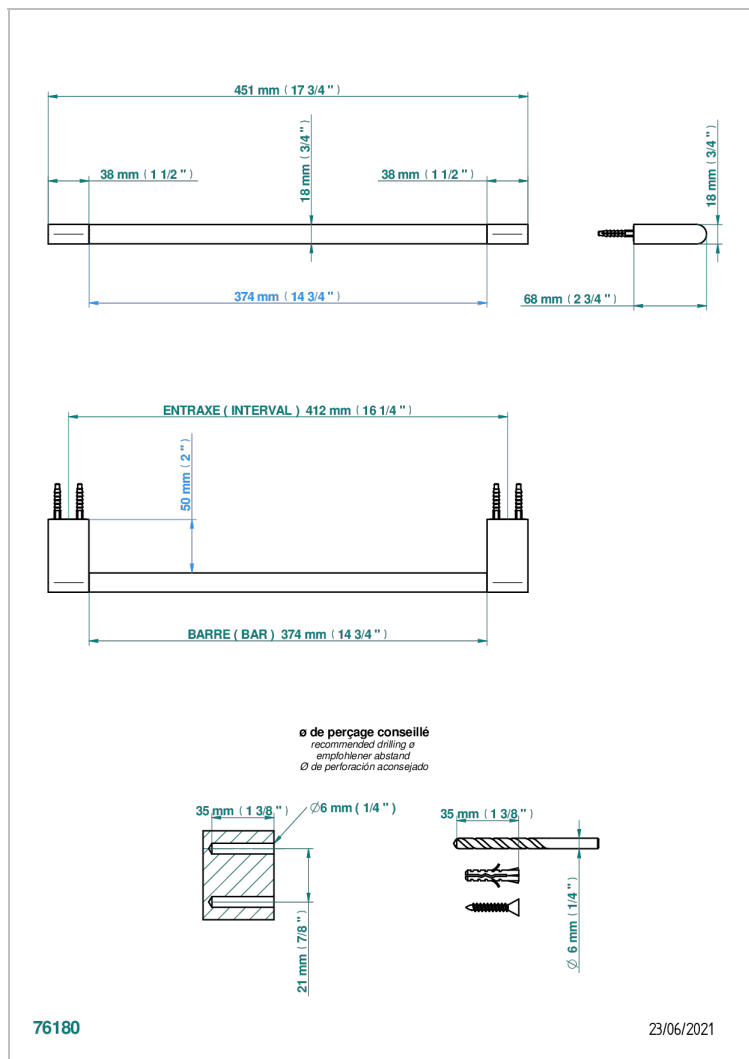

# ICON-X A MANETTES

U7H-514/45

Porte-serviette 1 barre fixe long. 450 mm

THG<sup>®</sup>  
PARIS

## CARACTÉRISTIQUES

- Icon-x à manettes
- Porte-serviette 1 barre fixe long. 450 mm