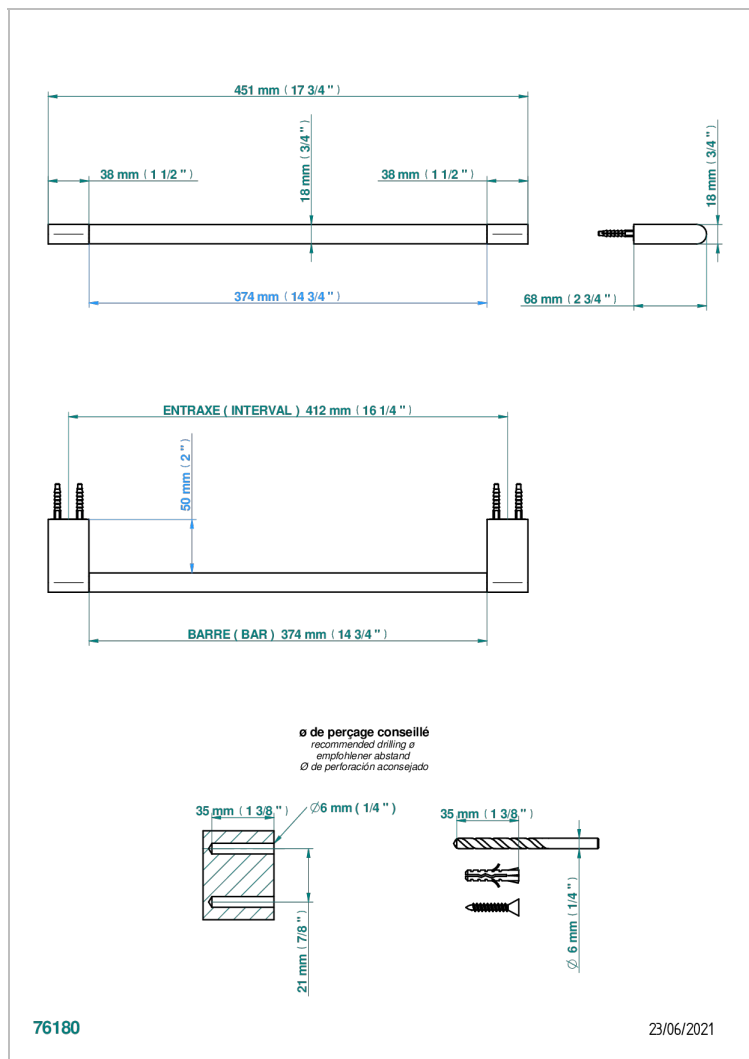

ICON-X WITH LEVER

U7H-514/45

Полотенцедержатель одинарный - фиксированная рейка 45 см

THG[®]
PARIS

ХАРАКТЕРИСТИКИ

- Icon-X with lever
- Полотенцедержатель одинарный - фиксированная рейка 45 см

ДОСТУПНЫЕ ВАРИАНТЫ ПОКРЫТИЙ