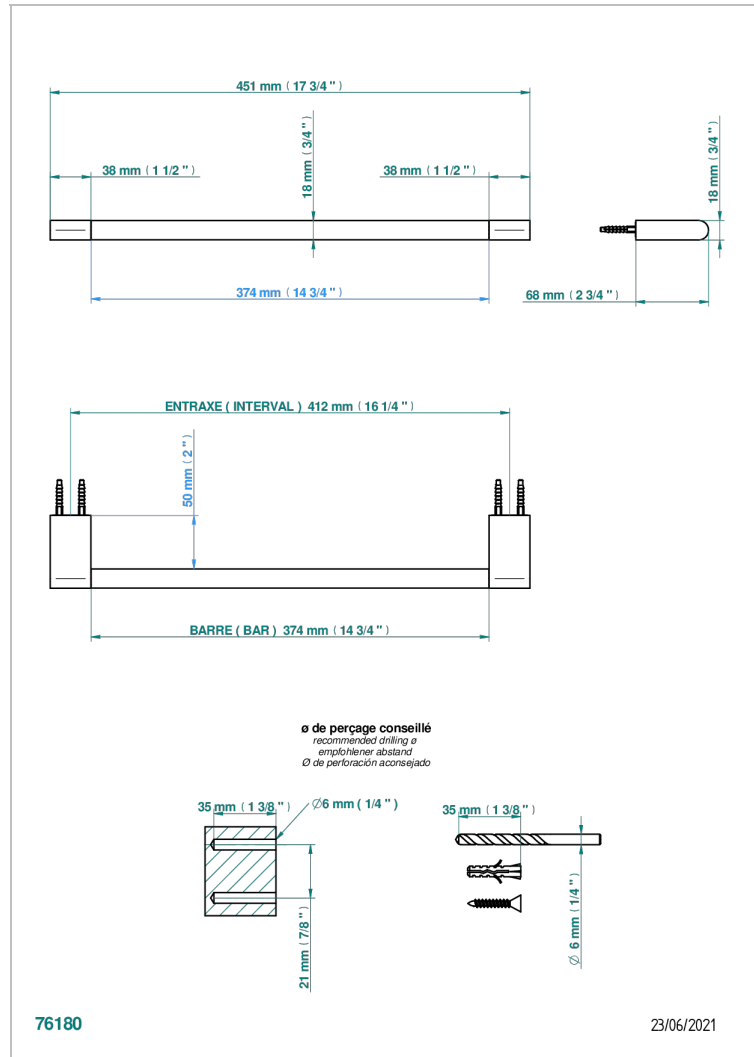

ICON-X WITH LEVER

U7H-514/45

单杆固定毛巾架 长450毫米

特色

- Icon-X with lever
- 单杆固定毛巾架 长450毫米

可选饰面

Black ceram - D30
Blush PVD - H62
Graphite PVD - H64
Matt Umber PVD - H67
Matt blush PVD - H60
Matt graphite PVD - H65