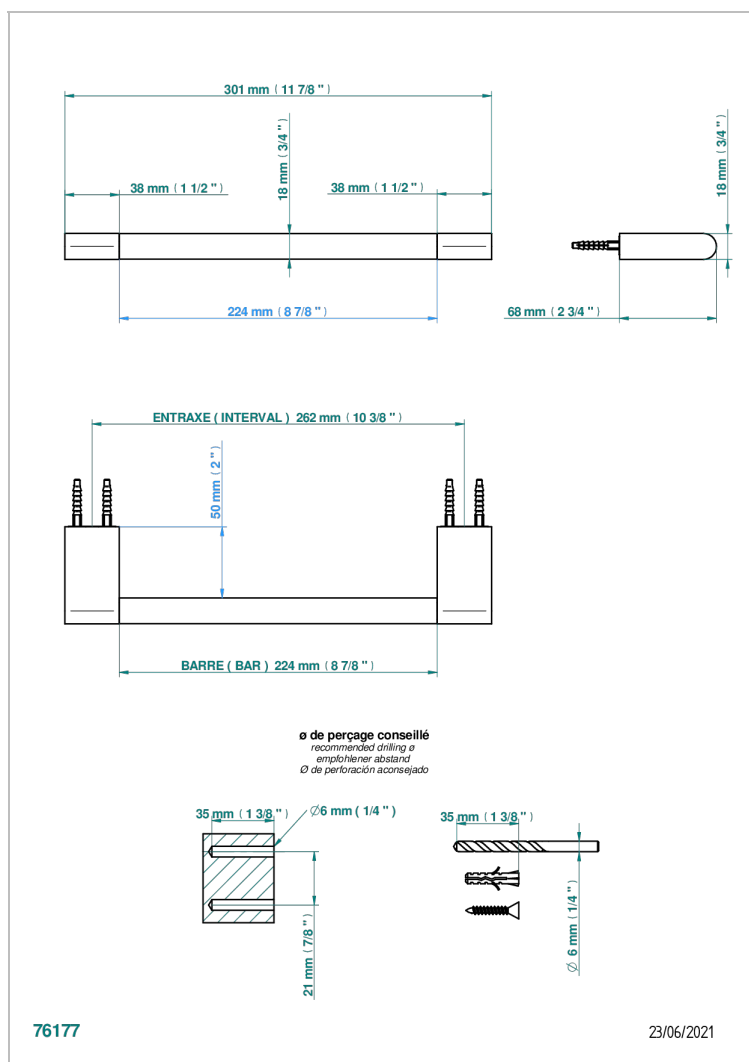

# ICON-X CARBON DORADO CON MANETAS

U7T-514/30

Porte-serviette 1 barre fixe long.300 mm

## CARACTERÍSTICAS

- Icon-x carbon dorado con manetas
- Porte-serviette 1 barre fixe long.300 mm