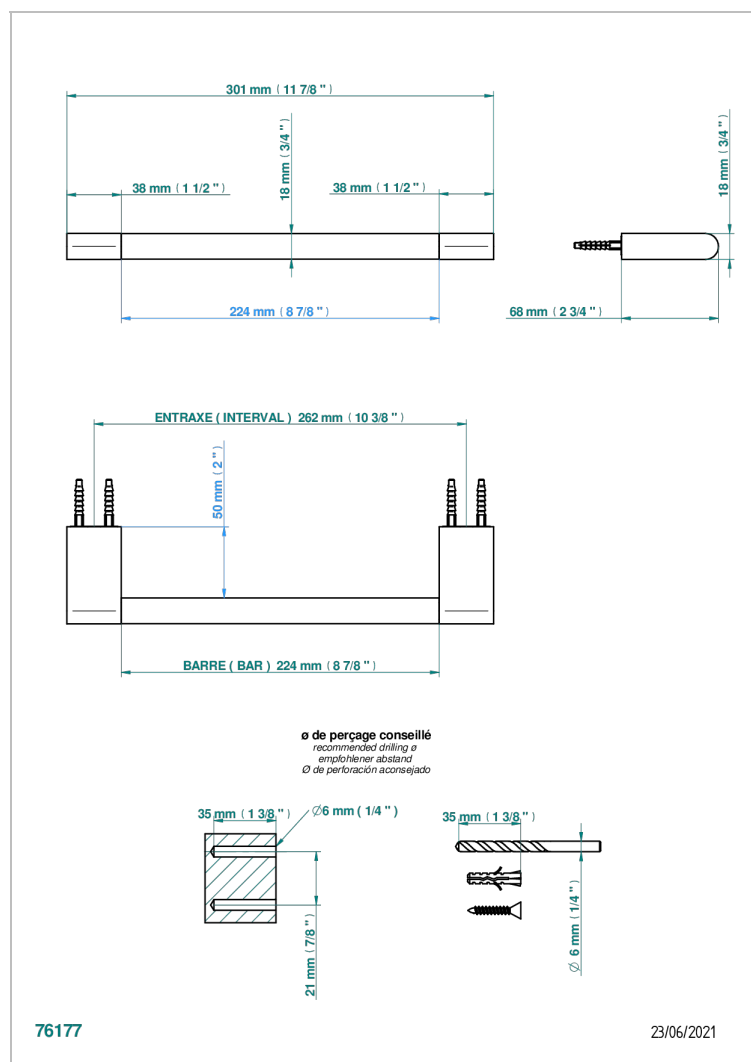

# ICON-X CARBONE OR A MANETTES

U7T-514/30

Porte-serviette 1 barre fixe long.300 mm

THG<sup>®</sup>  
PARIS

## CARACTÉRISTIQUES

- Icon-x carbone or à manettes
- Porte-serviette 1 barre fixe long.300 mm