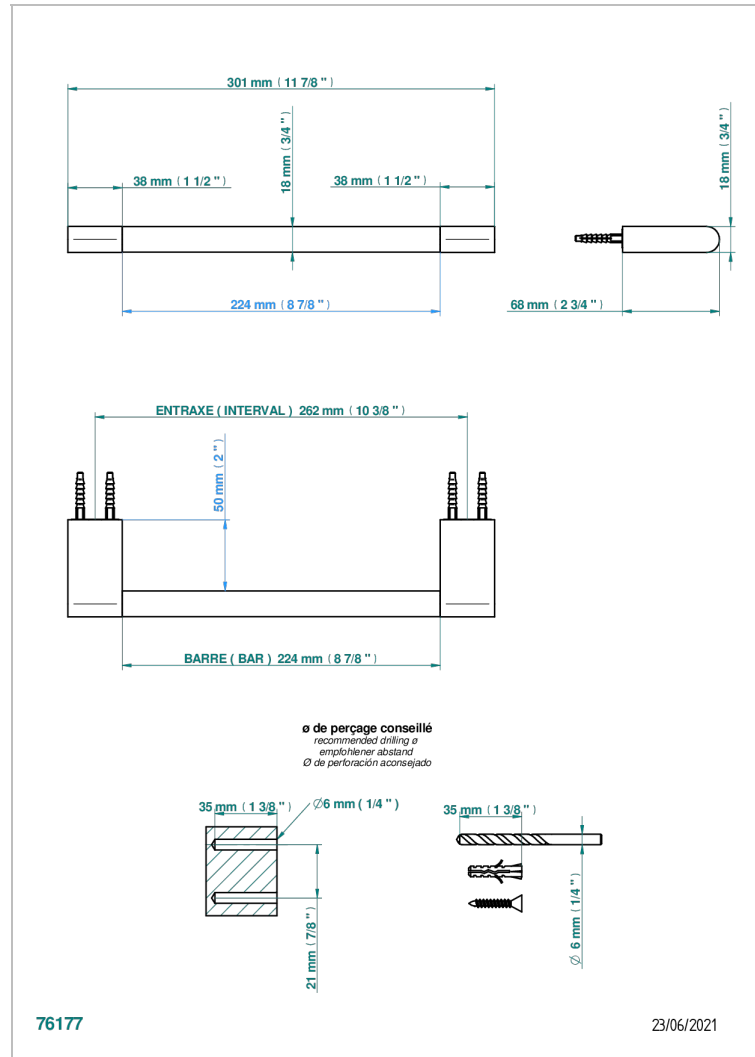

# ICON-X CARBON GOLD MIT HEBEL

U7T-514/30

Porte-serviette 1 barre fixe long.300 mm

THG<sup>®</sup>  
PARIS

## EIGENSCHAFTEN

- Icon-x carbon gold mit hebel
- Porte-serviette 1 barre fixe long.300 mm