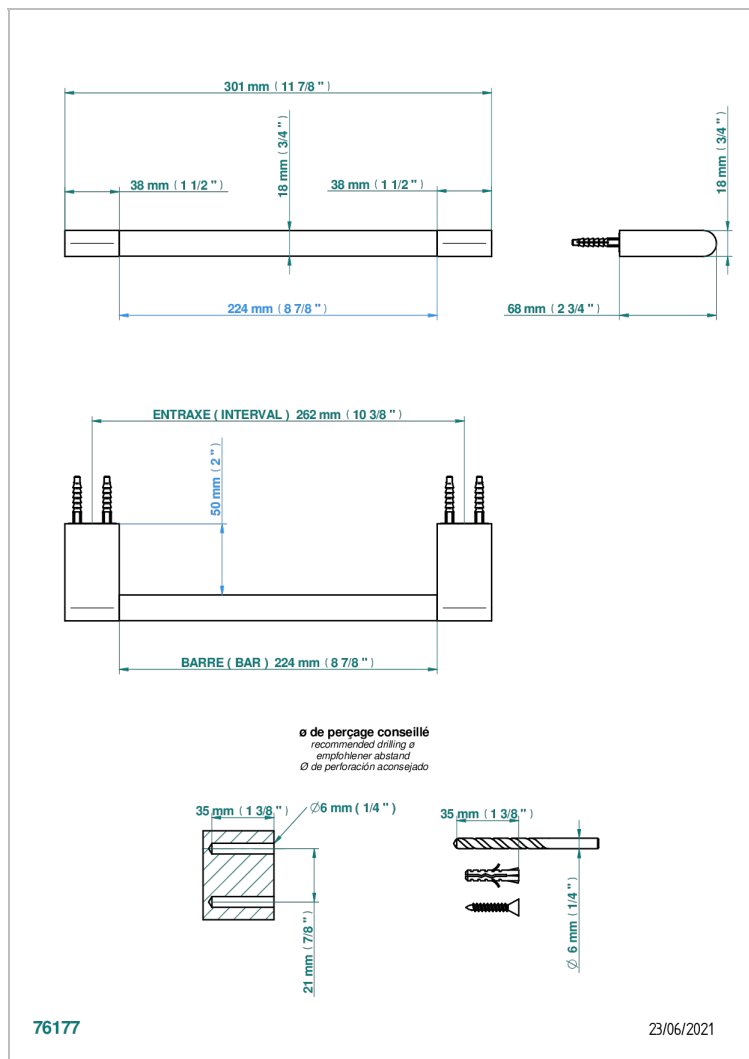

ICON-X CARBON GOLD WITH LEVER

U7T-514/30

Полотенцедержатель одинарный - фиксированная рейка 30 см

THG[®]
PARIS

ХАРАКТЕРИСТИКИ

- Icon-X Carbon Gold with lever
- Полотенцедержатель одинарный - фиксированная рейка 30 см