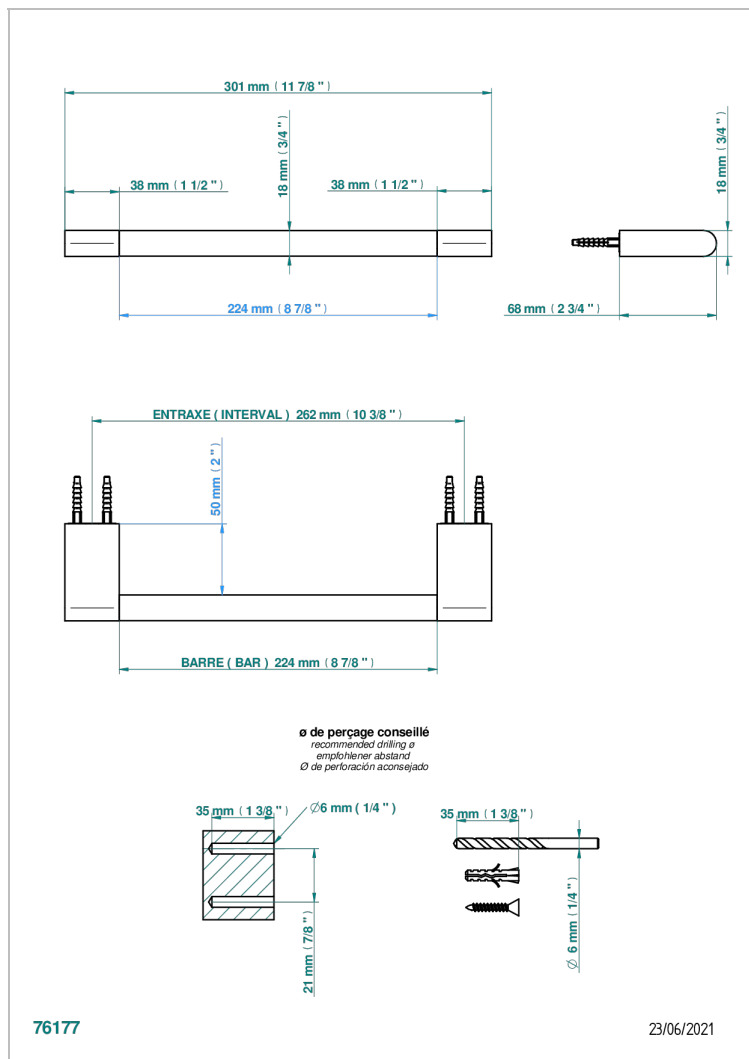

# ICON-X CARBONE OR A MANETTES

U7T-514/30

Porte-serviette 1 barre fixe long.300 mm

THG<sup>®</sup>  
PARIS

## CARACTÉRISTIQUES

- Icon-x carbone or à manettes
- Porte-serviette 1 barre fixe long.300 mm