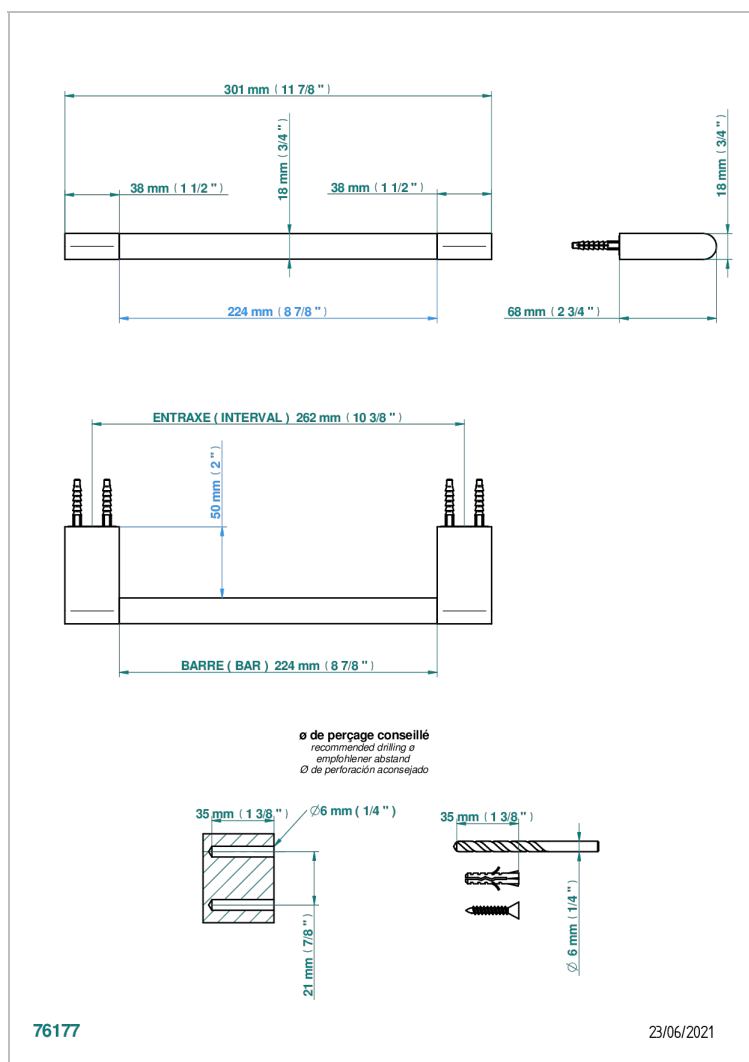

ICON-X CARBON DORADO CON MANETAS

U7T-514/30

Porte-serviette 1 barre fixe long.300 mm

CARACTERÍSTICAS

- Icon-x carbon dorado con manetas
- Porte-serviette 1 barre fixe long.300 mm

ACABADOS DISPONIBLES

Cerámica negra mate - D30
Cromo - A02
Cromo mate - C02
Dorado - F01
Dorado mate - F07
Dorado pálido - F30