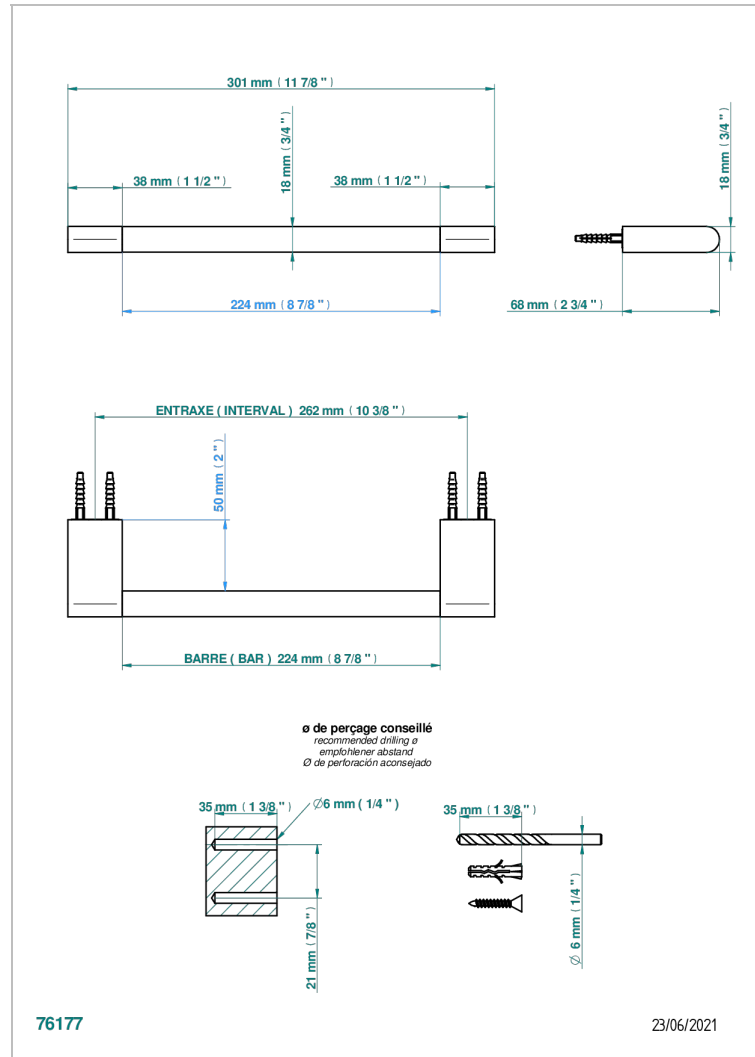

ICON-X CARBON GOLD MIT HEBEL

U7T-514/30

Porte-serviette 1 barre fixe long.300 mm

THG[®]
PARIS

EIGENSCHAFTEN

- Icon-x carbon gold mit hebel
- Porte-serviette 1 barre fixe long.300 mm

VERFÜGBARE OBERFLÄCHEN

Altnickel - H28
Blassgold - F30
Blassgold matt unlackiert - F31
Chrom - A02
Chrom matt - C02
Gold - F01