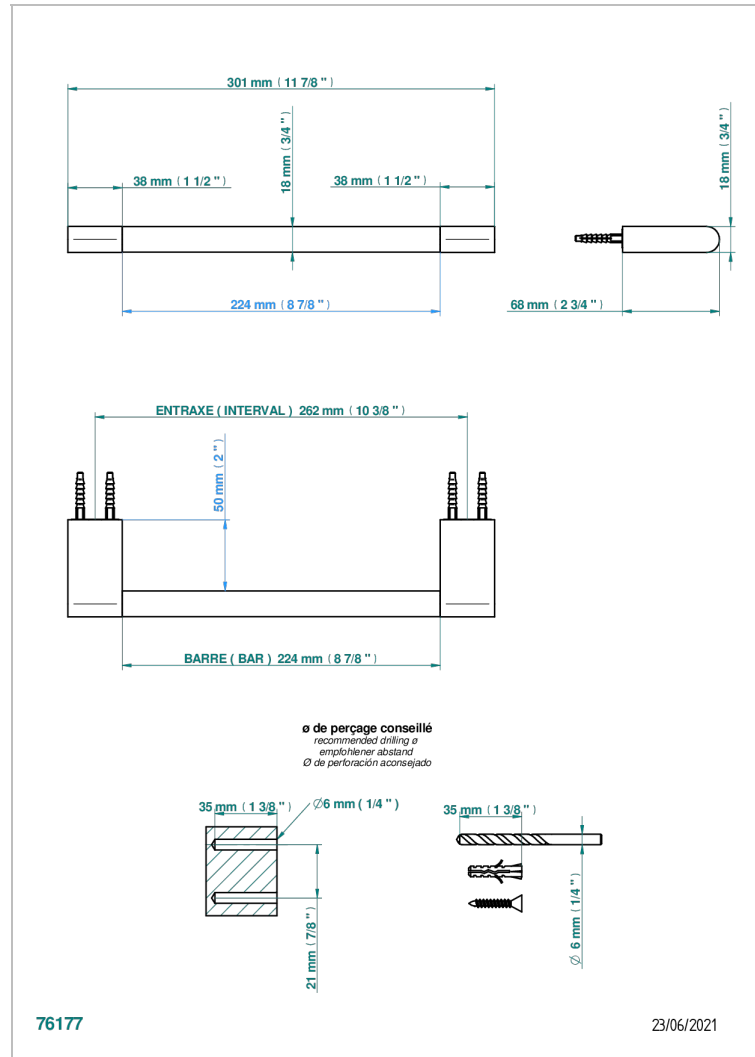

ICON-X CARBON DORADO

U7S-514/30

Porte-serviette 1 barre fixe long.300 mm

THG[®]
PARIS

CARACTERÍSTICAS

- Icon-x carbon dorado
- Porte-serviette 1 barre fixe long.300 mm

ACABADOS DISPONIBLES

Cerámica negra mate - D30
Cromo - A02
Cromo mate - C02
Dorado - F01
Dorado mate - F07
Dorado pálido - F30