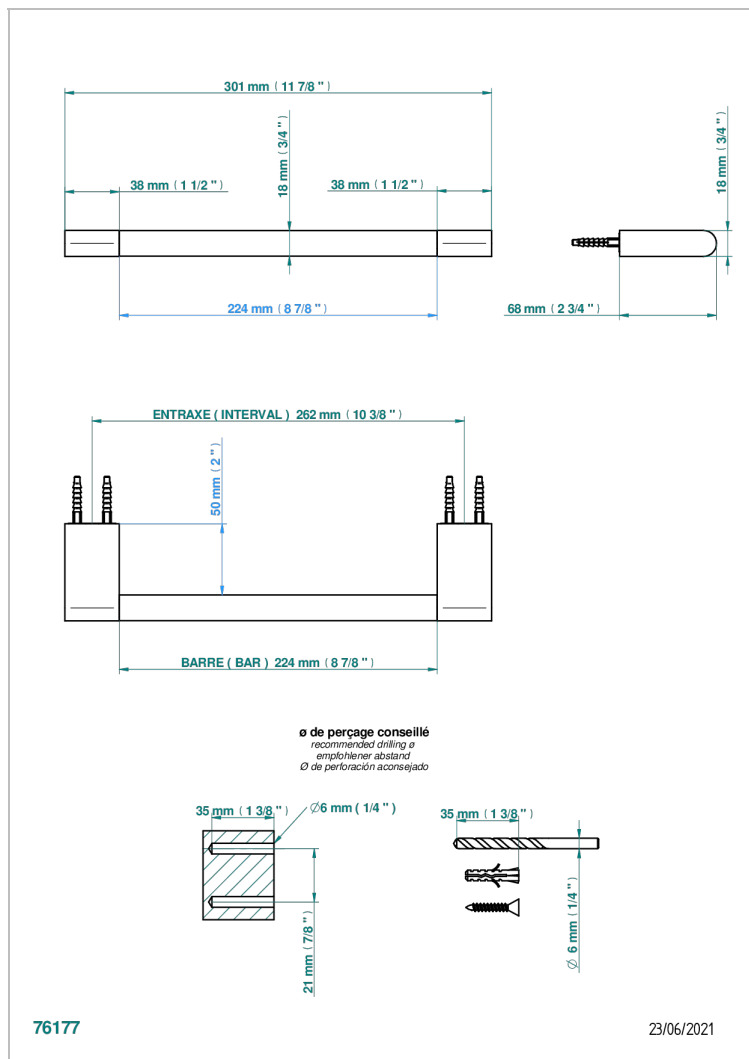

ICON-X CARBONE OR

U7S-514/30

Porte-serviette 1 barre fixe long.300 mm

THG[®]
PARIS

CARACTÉRISTIQUES

- Icon-x carbone or
- Porte-serviette 1 barre fixe long.300 mm

FINITIONS DISPONIBLES

Chromé - A02
Chromé mat - C02
Doré brillant - F01
Doré mat - F07
Nickel brillant - B01
Nickel mat - C01