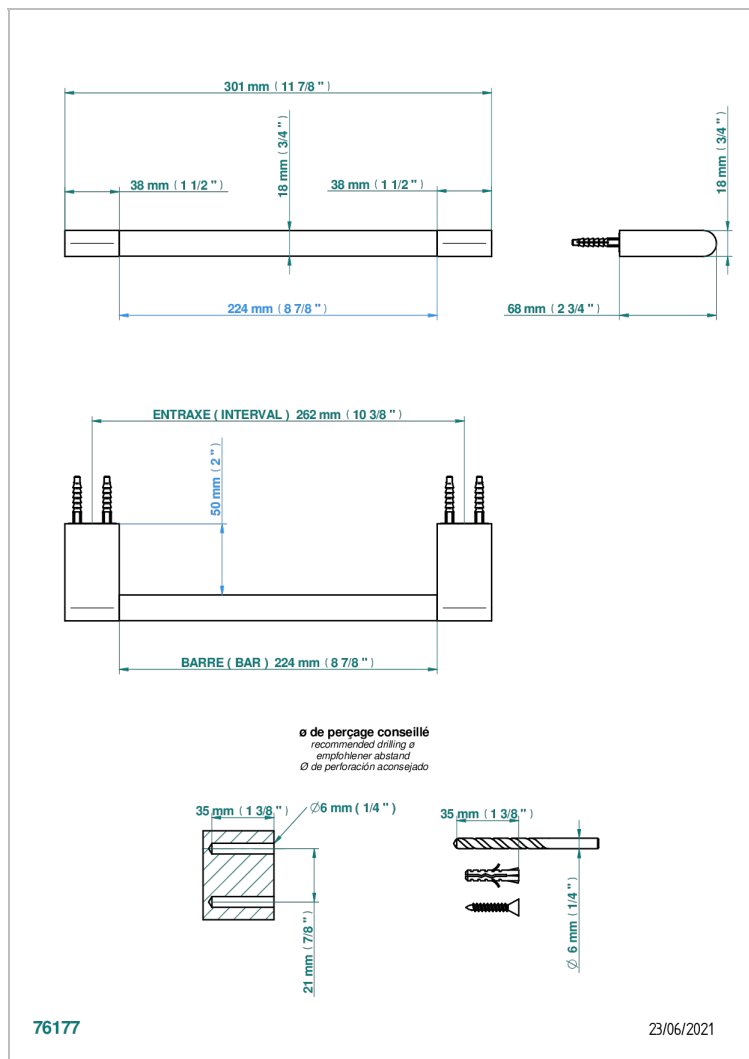

# ICON-X CARBONE OR

U7S-514/30

Porte-serviette 1 barre fixe long.300 mm

THG<sup>®</sup>  
PARIS

## CARACTÉRISTIQUES

- Icon-x carbone or
- Porte-serviette 1 barre fixe long.300 mm