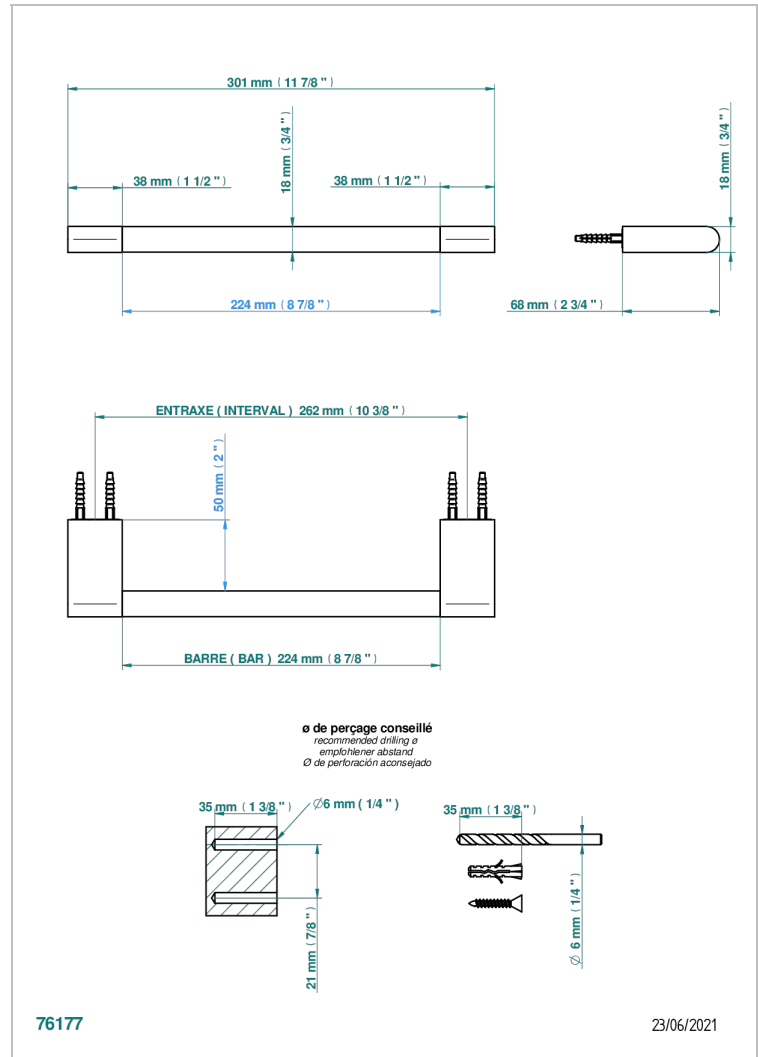

ICON-X CARBON DORADO

U7S-514/30

Porte-serviette 1 barre fixe long.300 mm

THG[®]
PARIS

CARACTERÍSTICAS

- Icon-x carbon dorado
- Porte-serviette 1 barre fixe long.300 mm

ACABADOS DISPONIBLES

Cerámica negra mate - D30
Cromo - A02
Cromo mate - C02
Dorado - F01
Dorado mate - F07
Dorado pálido - F30