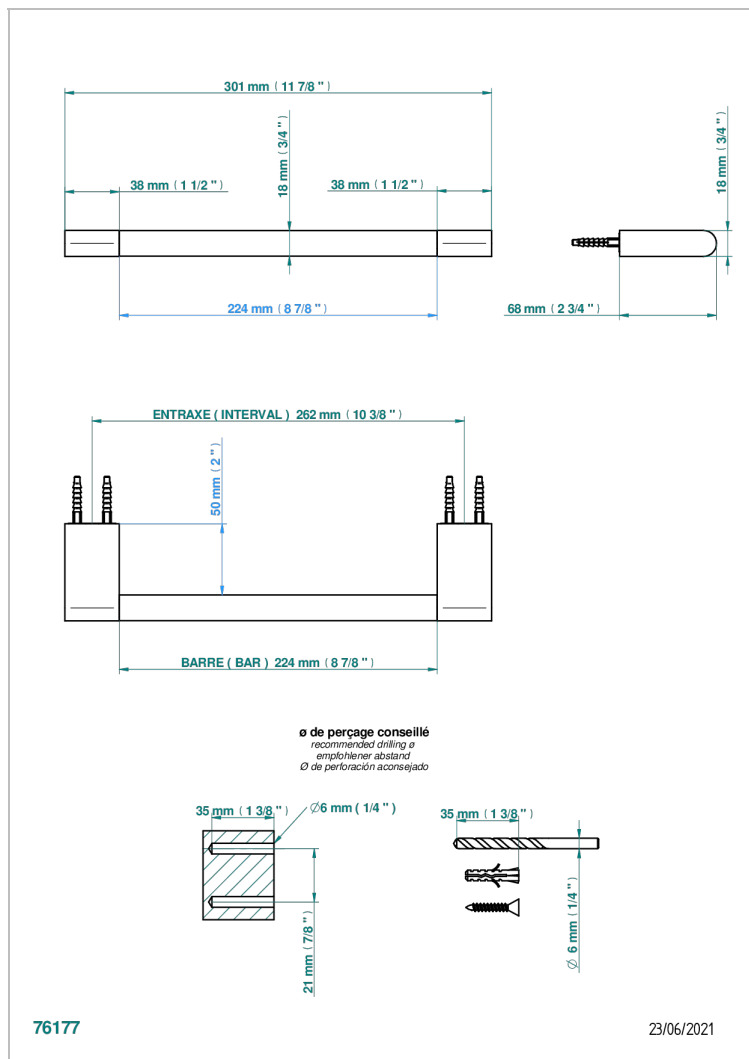

ICON-X CARBON GOLD

U7S-514/30

Porte-serviette 1 barre fixe long.300 mm

THG[®]
PARIS

EIGENSCHAFTEN

- Icon-x carbon gold
- Porte-serviette 1 barre fixe long.300 mm

VERFÜGBARE OBERFLÄCHEN

Altnickel - H28
Blassgold - F30
Blassgold matt unlackiert - F31
Chrom - A02
Chrom matt - C02
Gold - F01