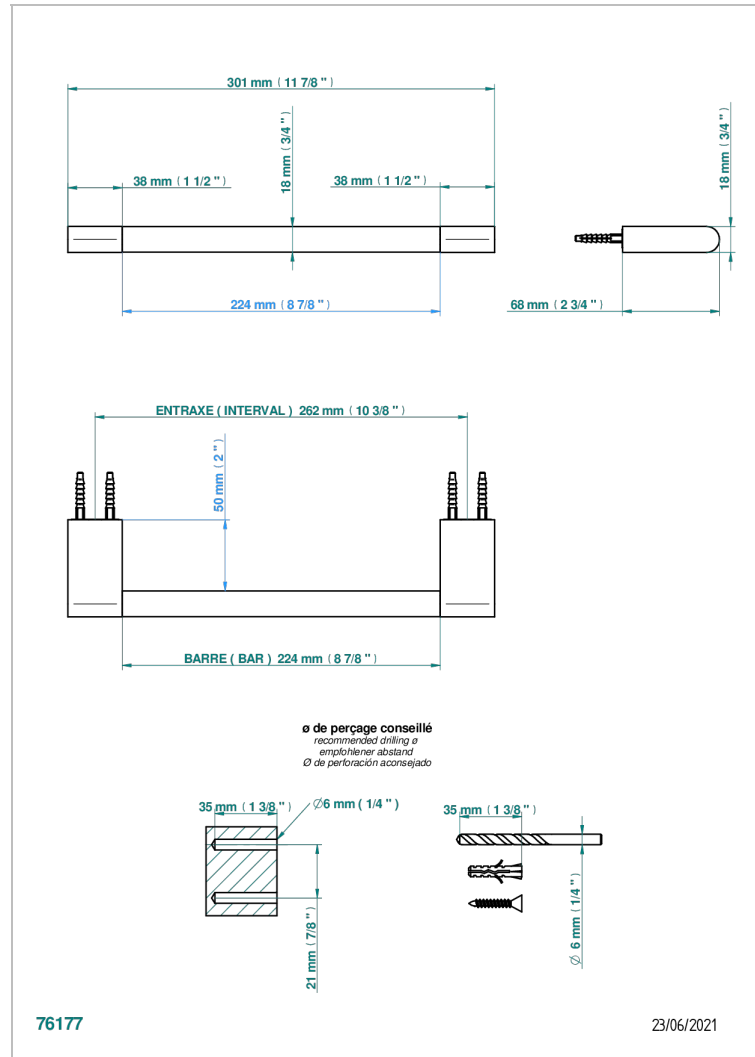

# ICON-X TITANE A MANETTES

U7M-514/30

Porte-serviette 1 barre fixe long.300 mm

THG<sup>®</sup>  
PARIS

## CARACTÉRISTIQUES

- Icon-x titane à manettes
- Porte-serviette 1 barre fixe long.300 mm