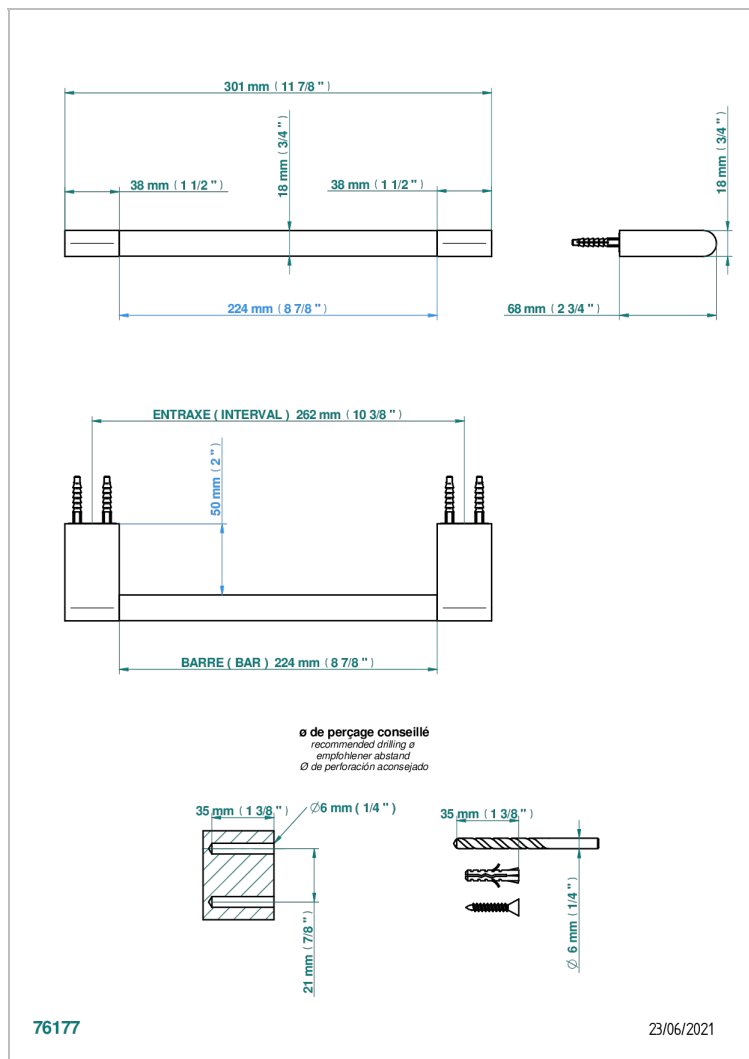

ICON-X TITANIO CON MANETAS

U7M-514/30

Porte-serviette 1 barre fixe long.300 mm

THG[®]
PARIS

CARACTERÍSTICAS

- Icon-x titanio con manetas
- Porte-serviette 1 barre fixe long.300 mm

ACABADOS DISPONIBLES

Cerámica negra mate - D30
Cromo - A02
Cromo mate - C02
Dorado - F01
Dorado mate - F07
Dorado pálido - F30