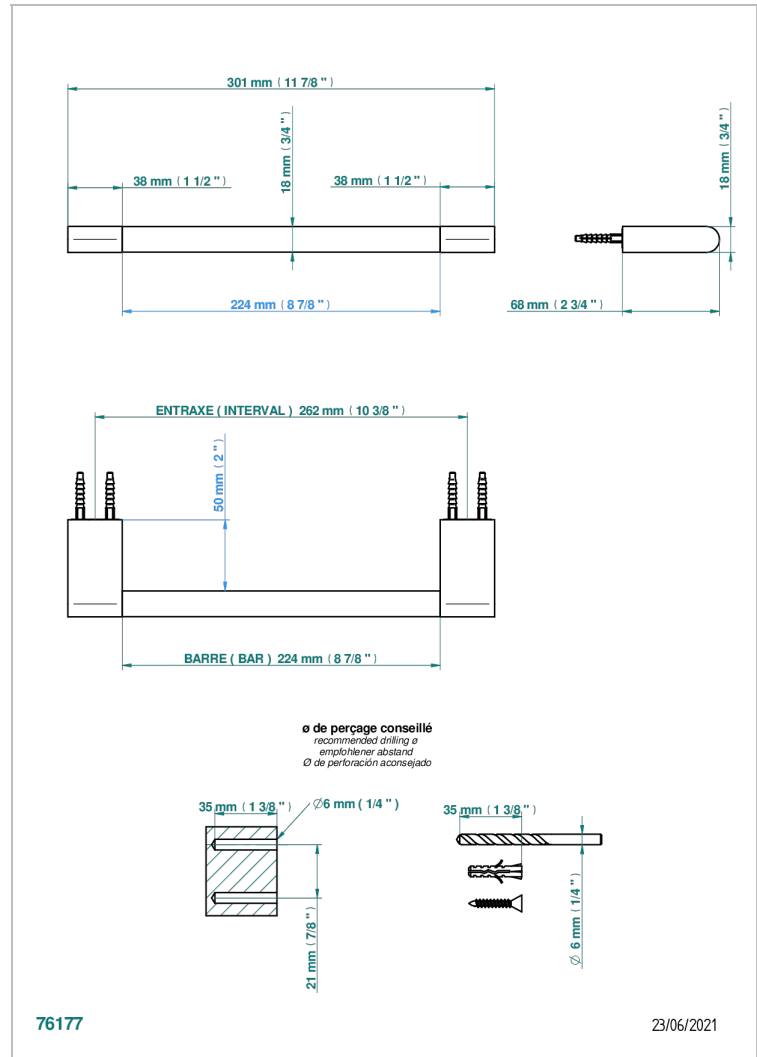

ICON-X TITANE A MANETTES

U7M-514/30

Porte-serviette 1 barre fixe long.300 mm

THG[®]
PARIS

CARACTÉRISTIQUES

- Icon-x titane à manettes
- Porte-serviette 1 barre fixe long.300 mm

FINITIONS DISPONIBLES

Chromé - A02
Chromé mat - C02
Doré brillant - F01
Doré mat - F07
Nickel brillant - B01
Nickel mat - C01