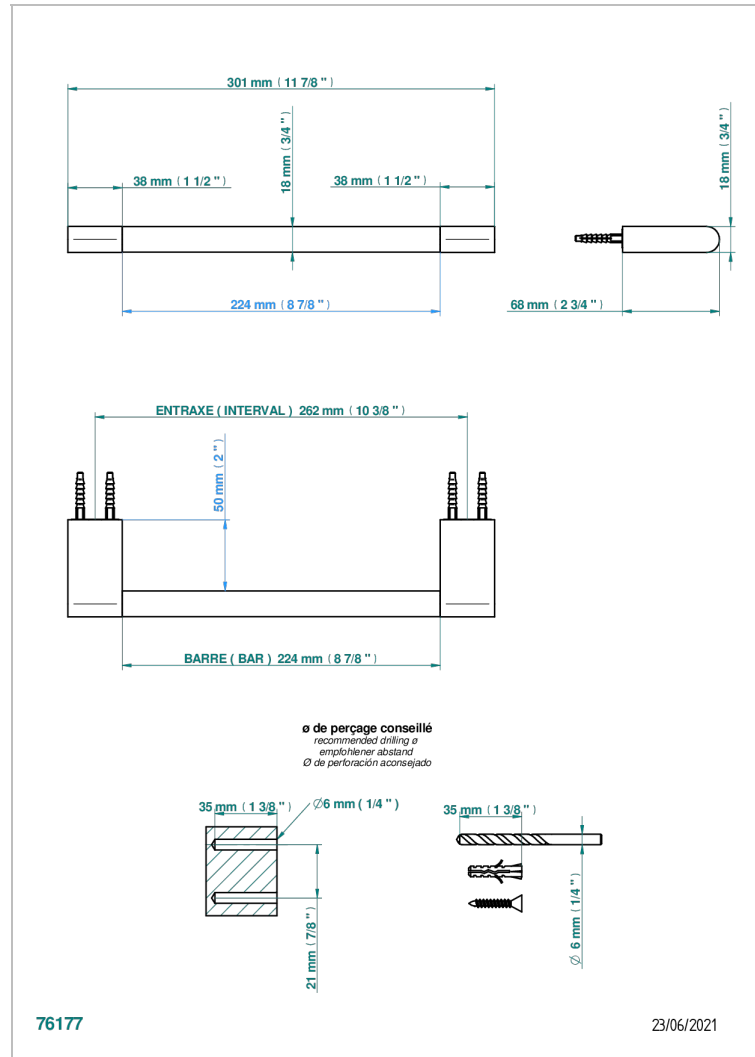

ICON-X TITANE A MANETTES

U7M-514/30

Porte-serviette 1 barre fixe long.300 mm

THG
PARIS

CARACTÉRISTIQUES

- Icon-x titane à manettes
- Porte-serviette 1 barre fixe long.300 mm

FINITIONS DISPONIBLES

Chromé - A02
Chromé mat - C02
Doré brillant - F01
Doré mat - F07
Nickel brillant - B01
Nickel mat - C01