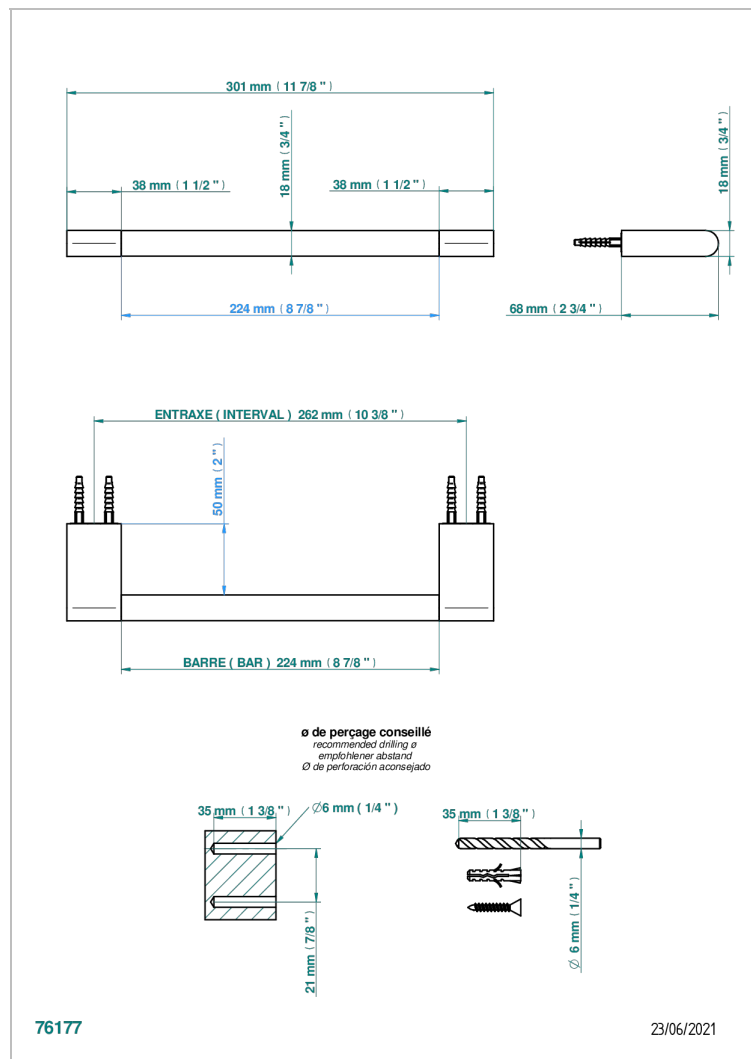

ICON-X TITANIO CON MANETAS

U7M-514/30

Porte-serviette 1 barre fixe long.300 mm

THG[®]
PARIS

CARACTERÍSTICAS

- Icon-x titanio con manetas
- Porte-serviette 1 barre fixe long.300 mm

ACABADOS DISPONIBLES

Cerámica negra mate - D30
Cromo - A02
Cromo mate - C02
Dorado - F01
Dorado mate - F07
Dorado pálido - F30