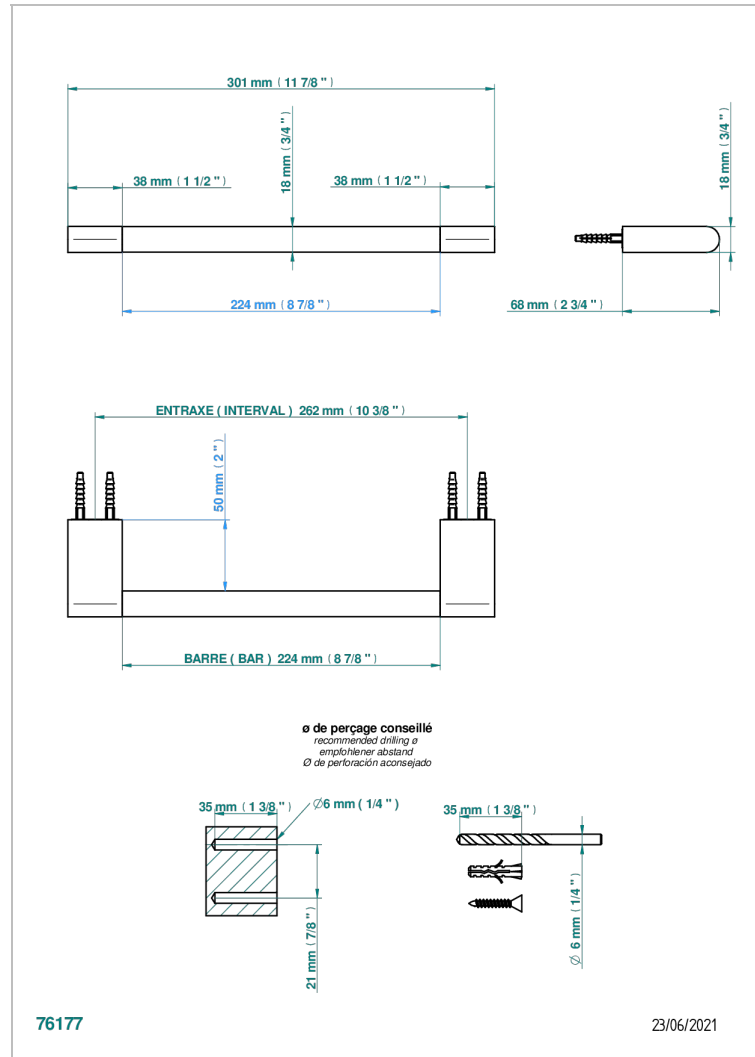

ICON-X TITAN MIT HEBEL

U7M-514/30

Porte-serviette 1 barre fixe long.300 mm

THG[®]
PARIS

EIGENSCHAFTEN

- Icon-x titan mit hebel
- Porte-serviette 1 barre fixe long.300 mm

VERFÜGBARE OBERFLÄCHEN

Altnickel - H28
Blassgold - F30
Blassgold matt unlackiert - F31
Chrom - A02
Chrom matt - C02
Gold - F01