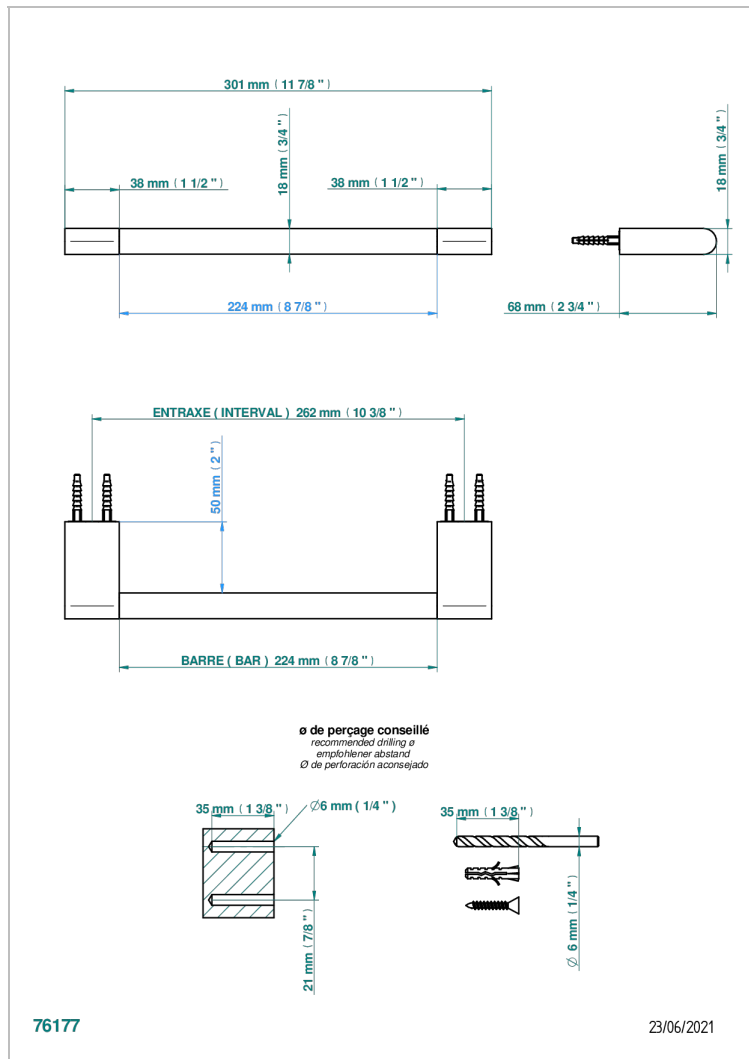

ICON-X TITANIUM WITH LEVER

U7M-514/30

单杆固定毛巾架 长300毫米

THG
PARIS

特色

- Icon-X Titanium with lever
- 单杆固定毛巾架 长300毫米

可选饰面

Black ceram - D30
Blush PVD - H62
Graphite PVD - H64
Matt Umber PVD - H67
Matt blush PVD - H60
Matt graphite PVD - H65