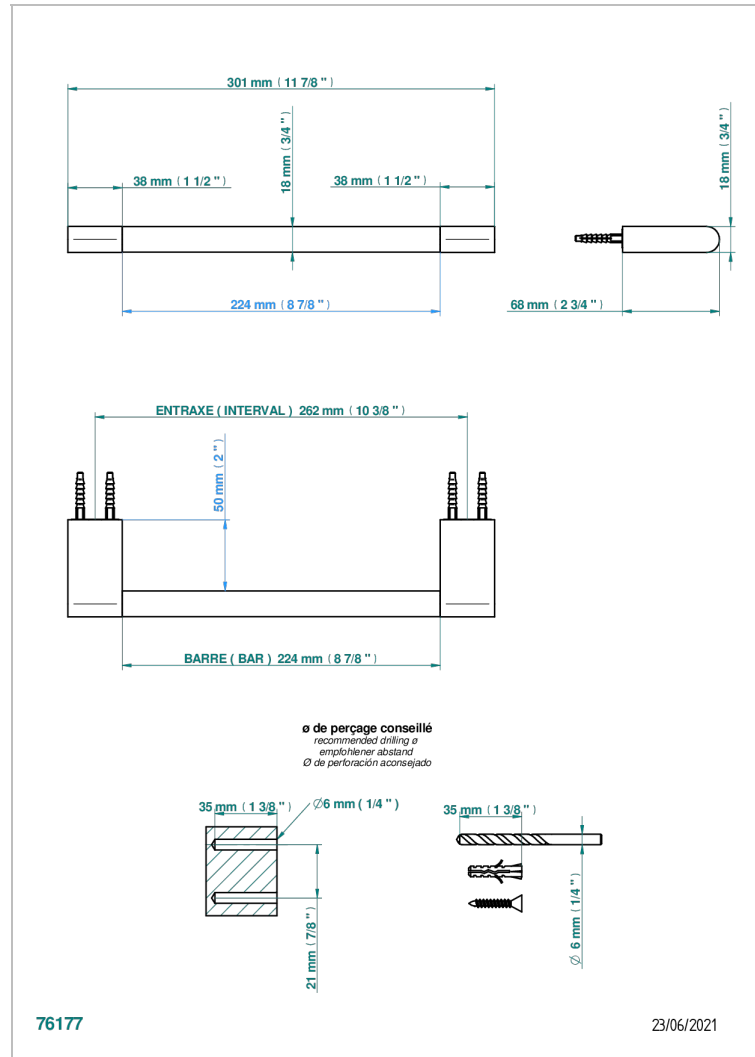

# ICON-X TITANE

U7L-514/30

Porte-serviette 1 barre fixe long.300 mm

THG<sup>®</sup>  
PARIS

## CARACTÉRISTIQUES

- Icon-x titane
- Porte-serviette 1 barre fixe long.300 mm