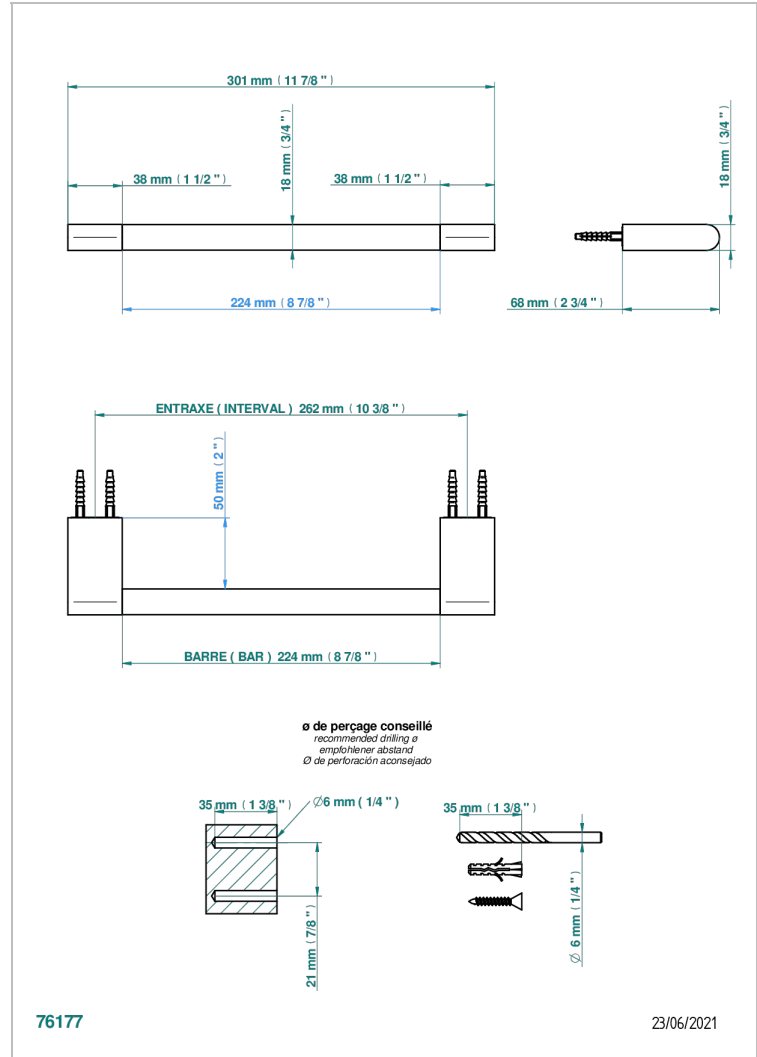

ICON-X TITANIO

U7L-514/30

Porte-serviette 1 barre fixe long.300 mm

THG[®]
PARIS

CARACTERÍSTICAS

- Icon-x titanio
- Porte-serviette 1 barre fixe long.300 mm

ACABADOS DISPONIBLES

Cerámica negra mate - D30
Cromo - A02
Cromo mate - C02
Dorado - F01
Dorado mate - F07
Dorado pálido - F30