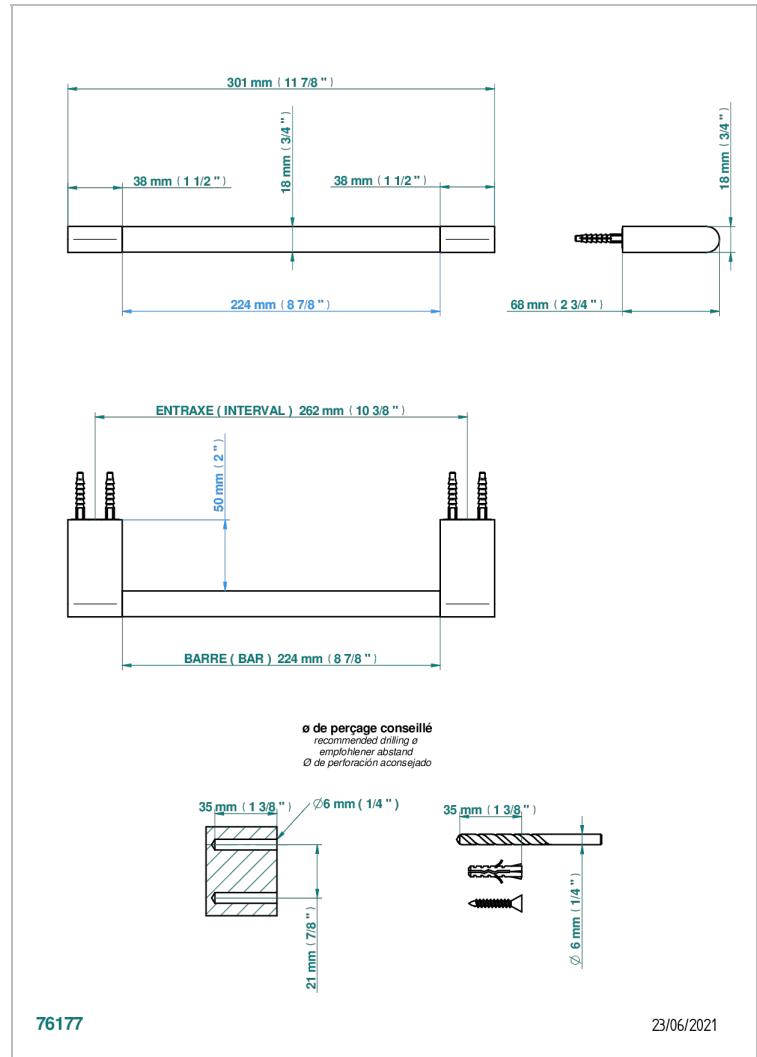

ICON-X TITANE

U7L-514/30

Porte-serviette 1 barre fixe long.300 mm

THG[®]
PARIS

CARACTÉRISTIQUES

- Icon-x titane
- Porte-serviette 1 barre fixe long.300 mm

FINITIONS DISPONIBLES

Chromé - A02
Chromé mat - C02
Doré brillant - F01
Doré mat - F07
Nickel brillant - B01
Nickel mat - C01