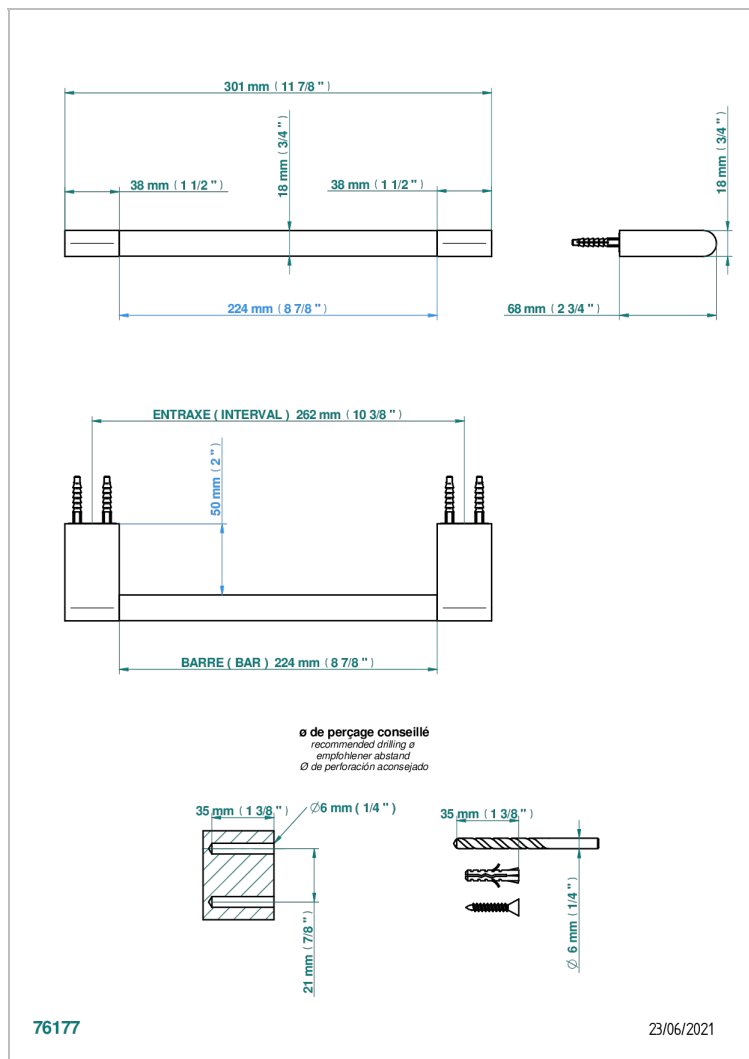

ICON-X TITANIO

U7L-514/30

Porte-serviette 1 barre fixe long.300 mm

THG[®]
PARIS

CARACTERÍSTICAS

- Icon-x titanio
- Porte-serviette 1 barre fixe long.300 mm

ACABADOS DISPONIBLES

Cerámica negra mate - D30
Cromo - A02
Cromo mate - C02
Dorado - F01
Dorado mate - F07
Dorado pálido - F30