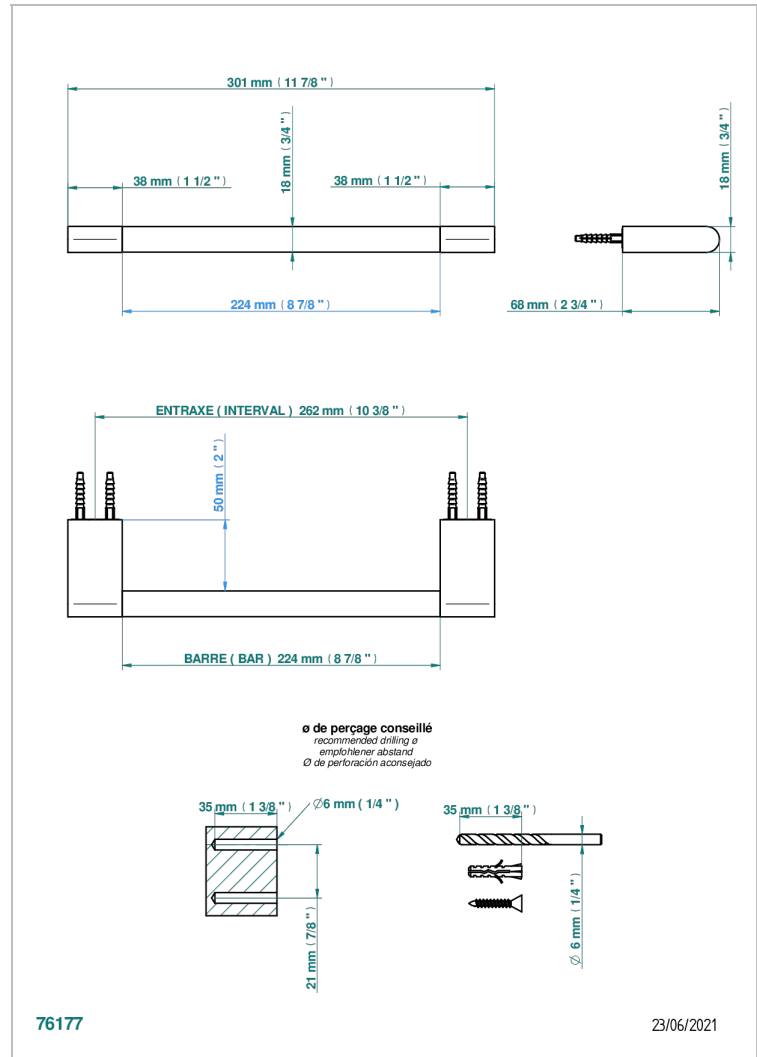

# ICON-X TITAN

U7L-514/30

Porte-serviette 1 barre fixe long.300 mm

THG<sup>®</sup>  
PARIS

## EIGENSCHAFTEN

- Icon-x titan
- Porte-serviette 1 barre fixe long.300 mm