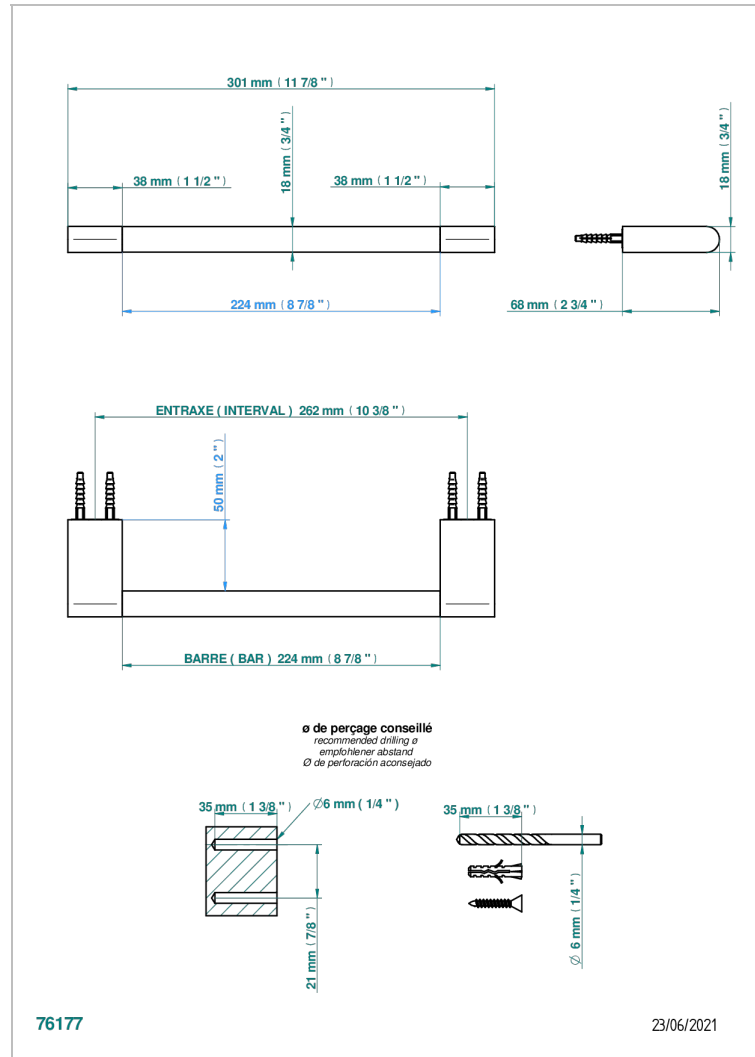

ICON-X TITANIUM

U7L-514/30

Полотенцедержатель одинарный - фиксированная рейка 30 см

THG[®]
PARIS

ХАРАКТЕРИСТИКИ

- Icon-X Titanium
- Полотенцедержатель одинарный - фиксированная рейка 30 см

ДОСТУПНЫЕ ВАРИАНТЫ ПОКРЫТИЙ