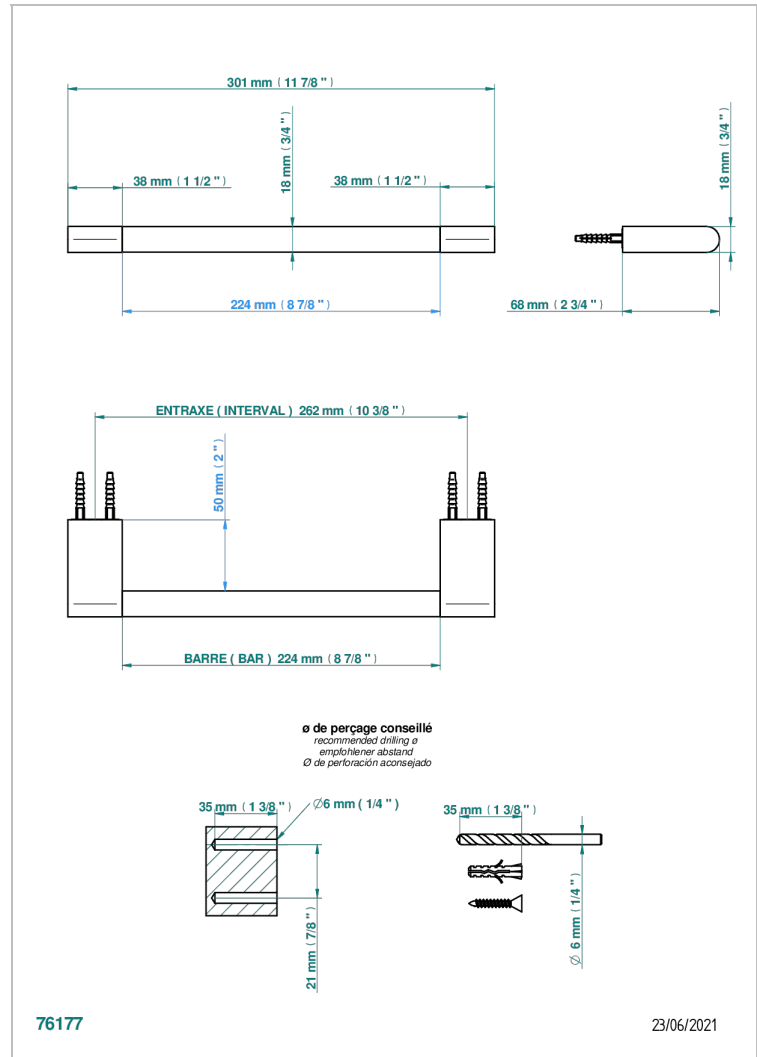

# ICON-X TITANE

U7L-514/30

Porte-serviette 1 barre fixe long.300 mm

THG<sup>®</sup>  
PARIS

## CARACTÉRISTIQUES

- Icon-x titane
- Porte-serviette 1 barre fixe long.300 mm