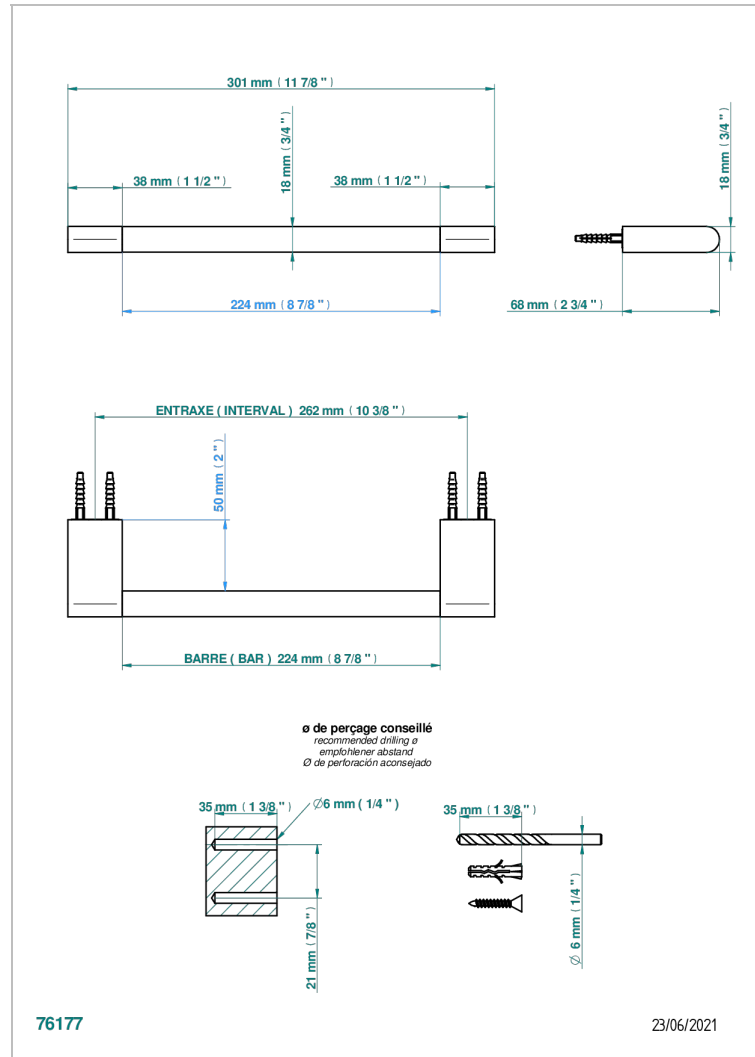

ICON-X TITAN

U7L-514/30

Porte-serviette 1 barre fixe long.300 mm

THG[®]
PARIS

EIGENSCHAFTEN

- Icon-x titan
- Porte-serviette 1 barre fixe long.300 mm

VERFÜGBARE OBERFLÄCHEN

Altnickel - H28
Blassgold - F30
Blassgold matt unlackiert - F31
Chrom - A02
Chrom matt - C02
Gold - F01