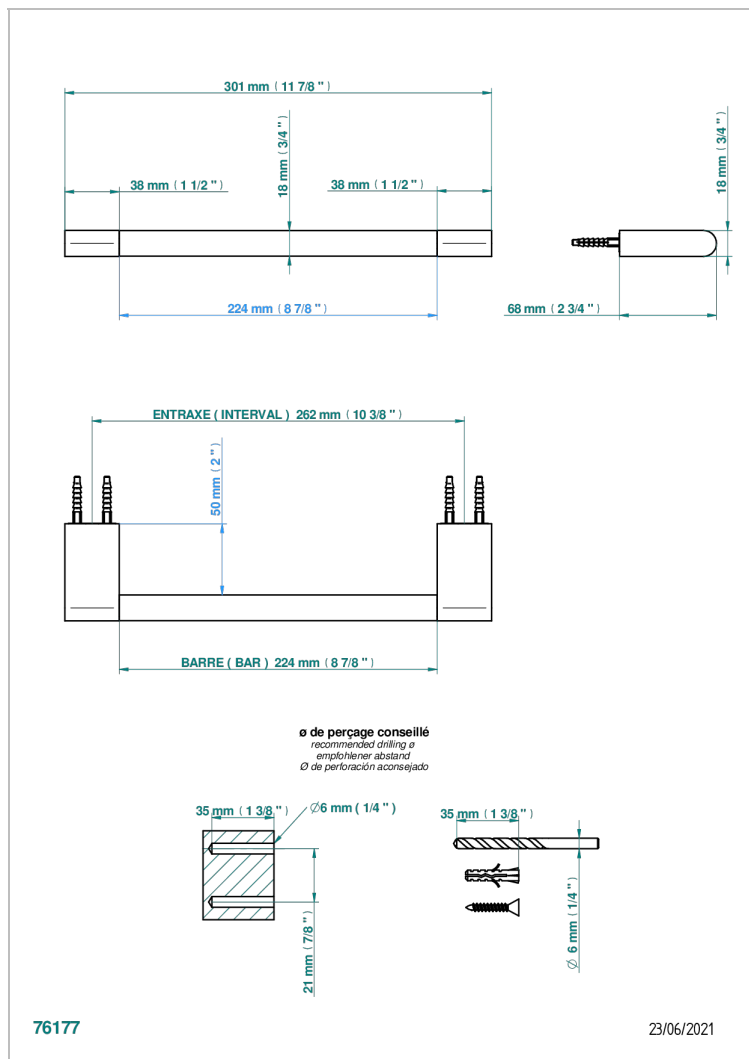

ICON-X INSERTS METAL A MANETTES

U7K-514/30

Porte-serviette 1 barre fixe long.300 mm

CARACTÉRISTIQUES

- Icon-x inserts métal à manettes
- Porte-serviette 1 barre fixe long.300 mm

FINITIONS DISPONIBLES

Chromé - A02
Chromé insert doré - GA1
Chromé mat - C02
Doré brillant - F01
Doré mat - F07
Nickel brillant - B01