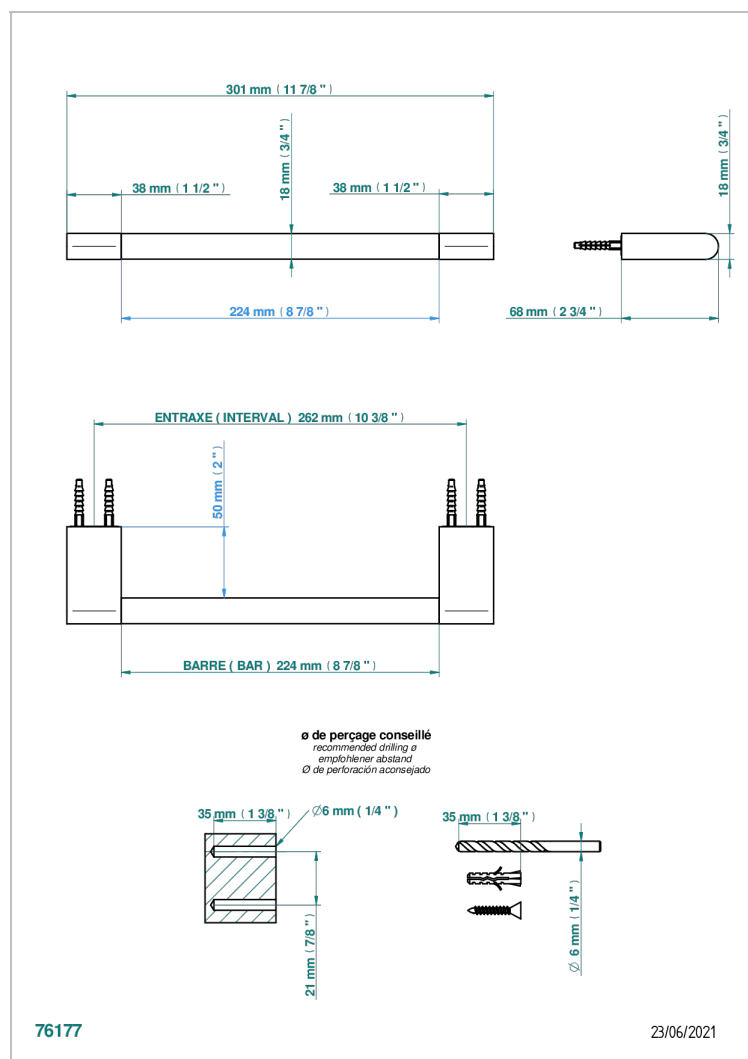

# ICON-X INCRUSTACION METALICA CON MANETAS

U7K-514/30

Porte-serviette 1 barre fixe long.300 mm

## CARACTERÍSTICAS

- Icon-x incrustación metálica con manetas
- Porte-serviette 1 barre fixe long.300 mm