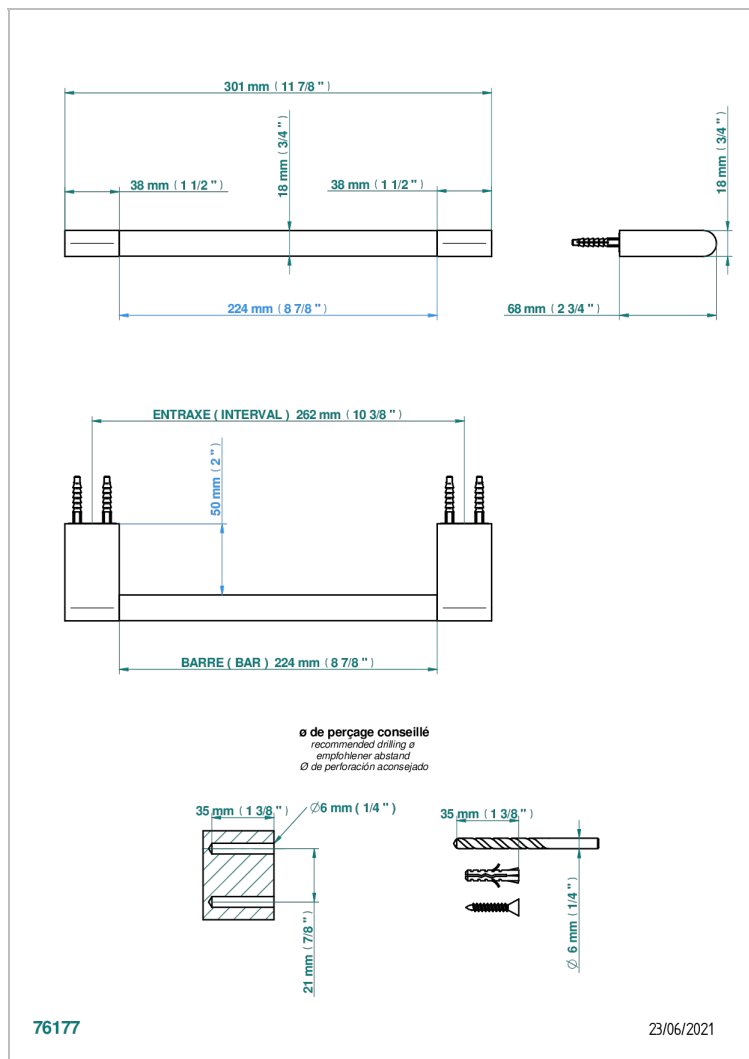

# ICON-X INSERTS METAL A MANETTES

U7K-514/30

Porte-serviette 1 barre fixe long.300 mm

## CARACTÉRISTIQUES

- Icon-x inserts métal à manettes
- Porte-serviette 1 barre fixe long.300 mm